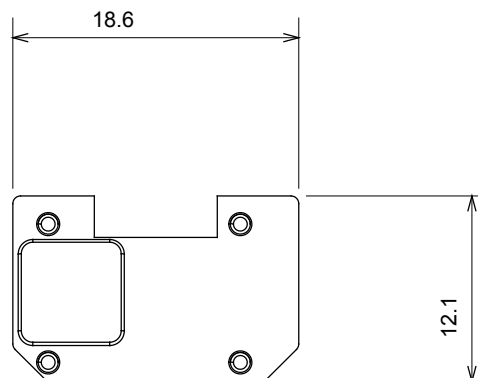

Ampia gamma di apparecchi di comando, di prese per il prelievo di energia (conformi agli standard nazionali e internazionali), per il prelievo di segnale, per il controllo del clima, per la gestione del comfort, per la segnalazione degli allarmi tecnici, per la gestione dell'illuminazione di emergenza. I dispositivi modulari ChoruSmart sono disponibili in cinque colori, bianco lucido, bianco satinato, natural beige, nero satinato e titanio verniciato e in diverse dimensioni, da 1/2, 1, 2 e 3 moduli. Grazie ai supporti di fissaggio per scatole rettangolari, quadrate e tonde, è possibile creare infinite combinazioni con la gamma delle placche ChoruSmart.

Categoria	Simbolo intercambiabile	Tipo	Illuminabile
Colore	Trasparente	Norma di riferimento	EN 60669-1
Termopressione con biglia	125 °C	Resistenza al filo incandescente	850 °C
Adatto per	Servizi generici	Simbolo	OFF
Materiale	Tecnopolimero	Codice Electrocod	0130

### DIMENSIONALE