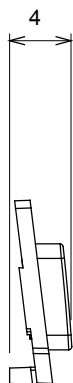

Ampia gamma di apparecchi di comando, di prese per il prelievo di energia (conformi agli standard nazionali e internazionali), per il prelievo di segnale, per il controllo del clima, per la gestione del comfort, per la segnalazione degli allarmi tecnici, per la gestione dell'illuminazione di emergenza. I dispositivi modulari ChoruSmart sono disponibili in cinque colori, bianco lucido, bianco satinato, natural beige, nero satinato e titanio verniciato e in diverse dimensioni, da 1/2, 1, 2 e 3 moduli. Grazie ai supporti di fissaggio per scatole rettangolari, quadrate e tonde, è possibile creare infinite combinazioni con la gamma delle placche ChoruSmart.

Categoria	Simbolo intercambiabile	Tipo	Illuminabile
Colore	Trasparente	Norma di riferimento	EN 60669-1
Termopressione con biglia	125 °C	Resistenza al filo incandescente	850 °C
Adatto per	Servizi generici	Simbolo	Luce scale
Materiale	Tecnopolimero	Codice Electrocod	0130

### DIMENSIONALE

### SIMBOLOGIA TECNICA