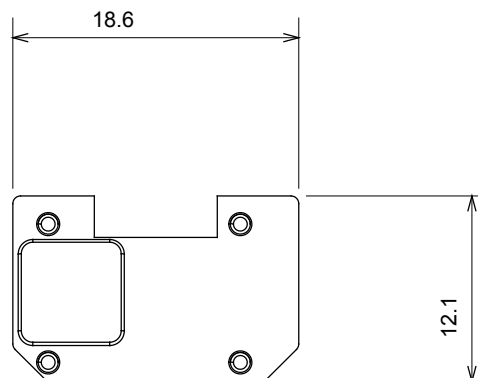

Ampia gamma di apparecchi di comando, di prese per il prelievo di energia (conformi agli standard nazionali e internazionali), per il prelievo di segnale, per il controllo del clima, per la gestione del comfort, per la segnalazione degli allarmi tecnici, per la gestione dell'illuminazione di emergenza. I dispositivi modulari ChoruSmart sono disponibili in cinque colori, bianco lucido, bianco satinato, natural beige, nero satinato e titanio verniciato e in diverse dimensioni, da 1/2, 1, 2 e 3 moduli. Grazie ai supporti di fissaggio per scatole rettangolari, quadrate e tonde, è possibile creare infinite combinazioni con la gamma delle placche ChoruSmart.

Categoria	Simbolo intercambiabile	Tipo	Illuminabile
Colore	Trasparente	Norma di riferimento	EN 60669-1
Termopressione con biglia	125 °C	Resistenza al filo incandescente	850 °C
Adatto per	Servizi generici	Simbolo	Luce scale
Materiale	Tecnopolimero	Codice Electrocod	0130

### DIMENSIONALE