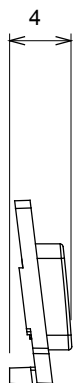

Ampia gamma di apparecchi di comando, di prese per il prelievo di energia (conformi agli standard nazionali e internazionali), per il prelievo di segnale, per il controllo del clima, per la gestione del comfort, per la segnalazione degli allarmi tecnici, per la gestione dell'illuminazione di emergenza. I dispositivi modulari ChoruSmart sono disponibili in cinque colori, bianco lucido, bianco satinato, natural beige, nero satinato e titanio verniciato e in diverse dimensioni, da 1/2, 1, 2 e 3 moduli. Grazie ai supporti di fissaggio per scatole rettangolari, quadrate e tonde, è possibile creare infinite combinazioni con la gamma delle placche ChoruSmart.

Categoria	Simbolo intercambiabile	Tipo	Illuminabile
Colore	Trasparente	Norma di riferimento	EN 60669-1
Termopressione con biglia	125 °C	Resistenza al filo incandescente	850 °C
Adatto per	Servizi generici	Simbolo	Neutro
Materiale	Tecnopolimero	Codice Electrocod	0130

### DIMENSIONALE

### SIMBOLOGIA TECNICA