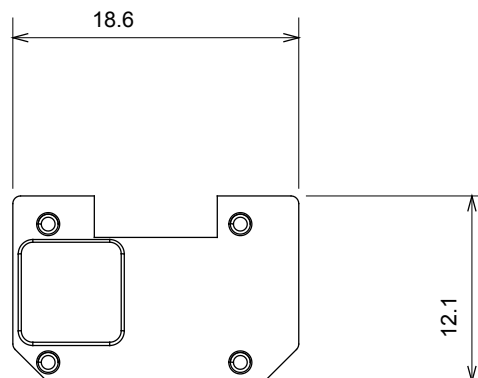

Ampia gamma di apparecchi di comando, di prese per il prelievo di energia (conformi agli standard nazionali e internazionali), per il prelievo di segnale, per il controllo del clima, per la gestione del comfort, per la segnalazione degli allarmi tecnici, per la gestione dell'illuminazione di emergenza. I dispositivi modulari ChoruSmart sono disponibili in cinque colori, bianco lucido, bianco satinato, natural beige, nero satinato e titanio verniciato e in diverse dimensioni, da 1/2, 1, 2 e 3 moduli. Grazie ai supporti di fissaggio per scatole rettangolari, quadrate e tonde, è possibile creare infinite combinazioni con la gamma delle placche ChoruSmart.

Categoria	Simbolo intercambiabile	Tipo	Illuminabile
Colore	Trasparente	Norma di riferimento	EN 60669-1
Termopressione con biglia	125 °C	Resistenza al filo incandescente	850 °C
Adatto per	Servizi generici	Simbolo	Neutro
Materiale	Tecnopolimero	Codice Electrocod	0130

### DIMENSIONALE