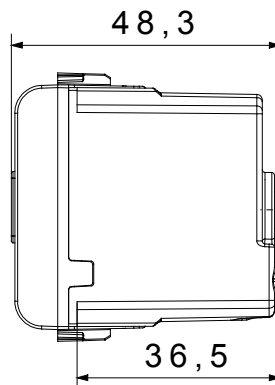

Ampia gamma di apparecchi di comando, di prese per il prelievo di energia (conformi agli standard nazionali e internazionali), per il prelievo di segnale, per il controllo del clima, per la gestione del comfort, per la segnalazione degli allarmi tecnici, per la gestione dell'illuminazione di emergenza. I dispositivi modulari ChoruSmart sono disponibili in cinque colori, bianco lucido, bianco satinato, natural beige, nero satinato e titanio verniciato e in diverse dimensioni, da 1/2, 1, 2 e 3 moduli. Grazie ai supporti di fissaggio per scatole rettangolari, quadrate e tonde, è possibile creare infinite combinazioni con la gamma delle placche ChoruSmart.

Categoria	Segnalazione acustica	Descrizione	Suoneria
Colore	Nero satinato	Tensione di alimentazione	230 V ac - 50 Hz
Termopressione con biglia	125 °C	Intensità sonora	80 dB (a 1 m)
Resistenza al filo incandescente	850 °C	Potenza max assorbita	8 VA
N. moduli	1	Morsetti di cablaggio	A vite
Materiale	Tecnopolimero		

DIMENSIONALE

SIMBOLOGIA TECNICA

MARCHI/APPROVAZIONI