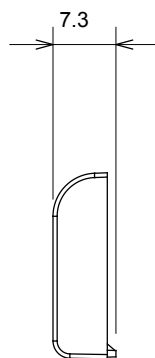

Ampla gamma di apparecchi di comando, di prese per il prelievo di energia (conformi agli standard nazionali e internazionali), per il prelievo di segnale, per il controllo del clima, per la gestione del comfort, per la segnalazione degli allarmi tecnici, per la gestione dell'illuminazione di emergenza. I dispositivi modulari ChoruSmart sono disponibili in cinque colori, bianco lucido, bianco satinato, natural beige, nero satinato e titanio verniciato e in diverse dimensioni, da 1/2, 1, 2 e 3 moduli. Grazie ai supporti di fissaggio per scatole rettangolari, quadrate e tonde, è possibile creare infinite combinazioni con la gamma delle placche ChoruSmart.

Categoria	Tasto intercambiabile	Tipo	Intercambiabili
Colore	Nero satinato	Descrizione	Tasti 22x22 mm
Norma di riferimento	EN 60669-1	Termopressione con biglia	125 °C
Resistenza al filo incandescente	850 °C	Simbolo	Freccia orizzontale
Materiale	Tecnopolimero	Codice Electrocod	0130

DIMENSIONALE

SIMBOLOGIA TECNICA

MARCHI/APPROVAZIONI