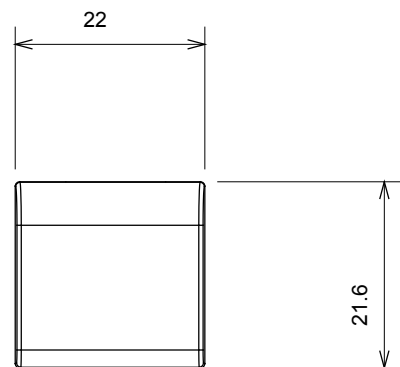

Ampla gamma di apparecchi di comando, di prese per il prelievo di energia (conformi agli standard nazionali e internazionali), per il prelievo di segnale, per il controllo del clima, per la gestione del comfort, per la segnalazione degli allarmi tecnici, per la gestione dell'illuminazione di emergenza. I dispositivi modulari ChoruSmart sono disponibili in cinque colori, bianco lucido, bianco satinato, natural beige, nero satinato e titanio verniciato e in diverse dimensioni, da 1/2, 1, 2 e 3 moduli. Grazie ai supporti di fissaggio per scatole rettangolari, quadrate e tonde, è possibile creare infinite combinazioni con la gamma delle placche ChoruSmart.

Categoria	Tasto intercambiabile	Tipo	Intercambiabili
Colore	Nero satinato	Descrizione	Tasti 22x22 mm
Norma di riferimento	EN 60669-1	Termopressione con biglia	125 °C
Resistenza al filo incandescente	850 °C	Simbolo	Freccia orizzontale
Materiale	Tecnopolimero	Codice Electrocod	0130

DIMENSIONALE

SIMBOLOGIA TECNICA

MARCHI/APPROVAZIONI