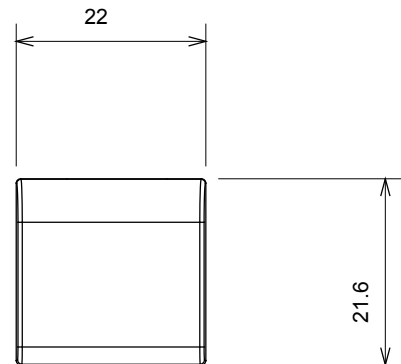

Ampia gamma di apparecchi di comando, di prese per il prelievo di energia (conformi agli standard nazionali e internazionali), per il prelievo di segnale, per il controllo del clima, per la gestione del comfort, per la segnalazione degli allarmi tecnici, per la gestione dell'illuminazione di emergenza. I dispositivi modulari ChoruSmart sono disponibili in cinque colori, bianco lucido, bianco satinato, natural beige, nero satinato e titanio verniciato e in diverse dimensioni, da 1/2, 1, 2 e 3 moduli. Grazie ai supporti di fissaggio per scatole rettangolari, quadrate e tonde, è possibile creare infinite combinazioni con la gamma delle placche ChoruSmart.

Categoria	Tasto intercambiabile	Tipo	Intercambiabili
Colore	Nero satinato	Descrizione	Tasti 22x22 mm
Norma di riferimento	EN 60669-1	Termopressione con biglia	125 °C
Resistenza al filo incandescente	850 °C	Simbolo	Freccia verticale
Materiale	Tecnopolimero	Codice Electrocod	0130

DIMENSIONALE

SIMBOLOGIA TECNICA

MARCHI/APPROVAZIONI