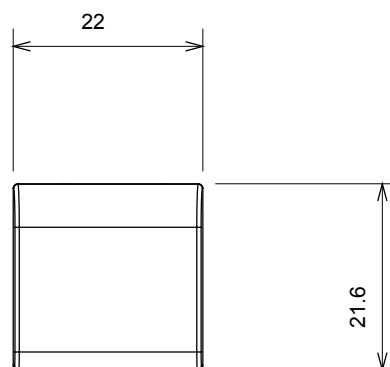

Ampia gamma di apparecchi di comando, di prese per il prelievo di energia (conformi agli standard nazionali e internazionali), per il prelievo di segnale, per il controllo del clima, per la gestione del comfort, per la segnalazione degli allarmi tecnici, per la gestione dell'illuminazione di emergenza. I dispositivi modulari ChoruSmart sono disponibili in cinque colori, bianco lucido, bianco satinato, natural beige, nero satinato e titanio verniciato e in diverse dimensioni, da 1/2, 1, 2 e 3 moduli. Grazie ai supporti di fissaggio per scatole rettangolari, quadrate e tonde, è possibile creare infinite combinazioni con la gamma delle placche ChoruSmart.

Categoria	Tasto intercambiabile	Tipo	Intercambiabili
Colore	Nero satinato	Descrizione	Tasti 22x22 mm
Norma di riferimento	EN 60669-1	Termopressione con biglia	125 °C
Resistenza al filo incandescente	850 °C	Simbolo	Chiave
Materiale	Tecnopolimero	Codice Electrocod	0130

DIMENSIONALE

SIMBOLOGIA TECNICA

MARCHI/APPROVAZIONI