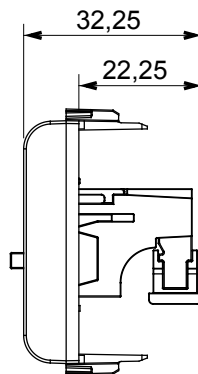

Ampia gamma di apparecchi di comando, di prese per il prelievo di energia (conformi agli standard nazionali e internazionali), per il prelievo di segnale, per il controllo del clima, per la gestione del comfort, per la segnalazione degli allarmi tecnici, per la gestione dell'illuminazione di emergenza. I dispositivi modulari ChoruSmart sono disponibili in cinque colori, bianco lucido, bianco satinato, natural beige, nero satinato e titanio verniciato e in diverse dimensioni, da 1/2, 1, 2 e 3 moduli. Grazie ai supporti di fissaggio per scatole rettangolari, quadrate e tonde, è possibile creare infinite combinazioni con la gamma delle placche ChoruSmart.

Categoria	Connettore	Descrizione	Presenza diffusione sonora
Colore	Nero satinato	N. moduli	1
Codice Electrocod	3720	Materiale	Tecnopolimero

DIMENSIONALE

MARCHI/APPROVAZIONI