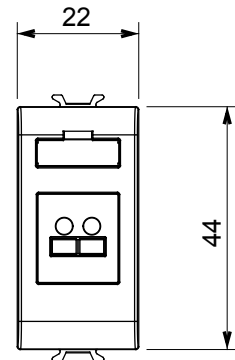

Ampia gamma di apparecchi di comando, di prese per il prelievo di energia (conformi agli standard nazionali e internazionali), per il prelievo di segnale, per il controllo del clima, per la gestione del comfort, per la segnalazione degli allarmi tecnici, per la gestione dell'illuminazione di emergenza. I dispositivi modulari ChoruSmart sono disponibili in cinque colori, bianco lucido, bianco satinato, natural beige, nero satinato e titanio verniciato e in diverse dimensioni, da 1/2, 1, 2 e 3 moduli. Grazie ai supporti di fissaggio per scatole rettangolari, quadrate e tonde, è possibile creare infinite combinazioni con la gamma delle placche ChoruSmart.

Categoria	Connettore	Descrizione	Presenza diffusione sonora
Colore	Nero satinato	N. moduli	1
Codice Electrocod	3720	Materiale	Tecnopolimero

DIMENSIONALE

MARCHI/APPROVAZIONI