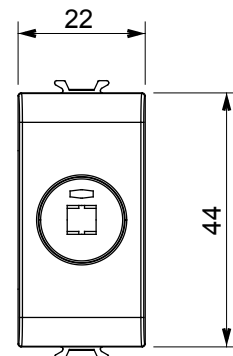

Ampia gamma di apparecchi di comando, di prese per il prelievo di energia (conformi agli standard nazionali e internazionali), per il prelievo di segnale, per il controllo del clima, per la gestione del comfort, per la segnalazione degli allarmi tecnici, per la gestione dell'illuminazione di emergenza. I dispositivi modulari ChoruSmart sono disponibili in cinque colori, bianco lucido, bianco satinato, natural beige, nero satinato e titanio verniciato e in diverse dimensioni, da 1/2, 1, 2 e 3 moduli. Grazie ai supporti di fissaggio per scatole rettangolari, quadrate e tonde, è possibile creare infinite combinazioni con la gamma delle placche ChoruSmart.

Categoria	Connettore	Descrizione	Per altoparlante
Colore	Nero satinato	Norma di riferimento	Presse DIN 41529
N. moduli	1	Codice Electrocod	3720
Materiale	Tecnopolimero		

DIMENSIONALE

MARCHI/APPROVAZIONI