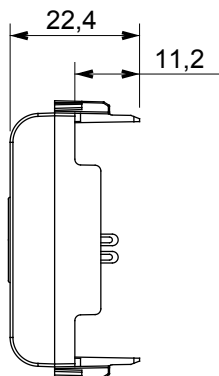

Ampia gamma di apparecchi di comando, di prese per il prelievo di energia (conformi agli standard nazionali e internazionali), per il prelievo di segnale, per il controllo del clima, per la gestione del comfort, per la segnalazione degli allarmi tecnici, per la gestione dell'illuminazione di emergenza. I dispositivi modulari ChoruSmart sono disponibili in cinque colori, bianco lucido, bianco satinato, natural beige, nero satinato e titanio verniciato e in diverse dimensioni, da 1/2, 1, 2 e 3 moduli. Grazie ai supporti di fissaggio per scatole rettangolari, quadrate e tonde, è possibile creare infinite combinazioni con la gamma delle placche ChoruSmart.

Categoria	Connettore	Descrizione	Per altoparlante
Colore	Nero satinato	Norma di riferimento	Presse DIN 41529
N. moduli	1	Codice Electrocod	3720
Materiale	Tecnopolimero		

DIMENSIONALE

MARCHI/APPROVAZIONI