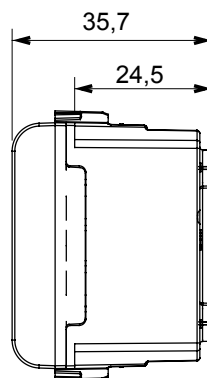

Ampia gamma di apparecchi di comando, di prese per il prelievo di energia (conformi agli standard nazionali e internazionali), per il prelievo di segnale, per il controllo del clima, per la gestione del comfort, per la segnalazione degli allarmi tecnici, per la gestione dell'illuminazione di emergenza. I dispositivi modulari ChoruSmart sono disponibili in cinque colori, bianco lucido, bianco satinato, natural beige, nero satinato e titanio verniciato e in diverse dimensioni, da 1/2, 1, 2 e 3 moduli. Grazie ai supporti di fissaggio per scatole rettangolari, quadrate e tonde, è possibile creare infinite combinazioni con la gamma delle placche ChoruSmart.

Categoria	Presse SELV	Descrizione	2P - 6 A - 24 V
Colore	Nero satinato	Per spinotti	Ø 3 mm
N. moduli	1	Codice Electrocod	0131
Materiale	Tecnopolimero		

### DIMENSIONALE