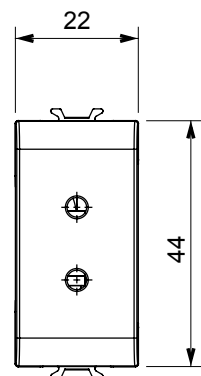

Ampia gamma di apparecchi di comando, di prese per il prelievo di energia (conformi agli standard nazionali e internazionali), per il prelievo di segnale, per il controllo del clima, per la gestione del comfort, per la segnalazione degli allarmi tecnici, per la gestione dell'illuminazione di emergenza. I dispositivi modulari ChoruSmart sono disponibili in cinque colori, bianco lucido, bianco satinato, natural beige, nero satinato e titanio verniciato e in diverse dimensioni, da 1/2, 1, 2 e 3 moduli. Grazie ai supporti di fissaggio per scatole rettangolari, quadrate e tonde, è possibile creare infinite combinazioni con la gamma delle placche ChoruSmart.

Categoria	Presse SELV	Descrizione	2P - 6 A - 24 V
Colore	Nero satinato	Per spinotti	Ø 3 mm
N. moduli	1	Codice Electrocod	0131
Materiale	Tecnopolimero		

### DIMENSIONALE