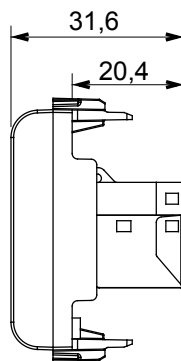

Ampia gamma di apparecchi di comando, di prese per il prelievo di energia (conformi agli standard nazionali e internazionali), per il prelievo di segnale, per il controllo del clima, per la gestione del comfort, per la segnalazione degli allarmi tecnici, per la gestione dell'illuminazione di emergenza. I dispositivi modulari ChoruSmart sono disponibili in cinque colori, bianco lucido, bianco satinato, natural beige, nero satinato e titanio verniciato e in diverse dimensioni, da 1/2, 1, 2 e 3 moduli. Grazie ai supporti di fissaggio per scatole rettangolari, quadrate e tonde, è possibile creare infinite combinazioni con la gamma delle placche ChoruSmart.

Categoria	Presse dati	Descrizione	RJ45
Colore	Nero satinato	Categoria di utilizzo	6
Cavi	FTP	Connessione	Toolless
Numero coppie	4	Norma di riferimento	EN 60603-7-5
N. moduli	2	Codice Electrocod	3722
Materiale	Tecnopolimero		

### DIMENSIONALE