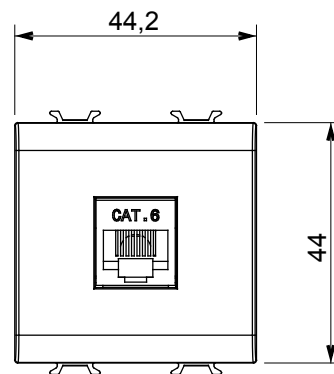

Categoria	Presse dati	Descrizione	RJ45
Colore	Nero satinato	Categoria di utilizzo	6
Cavi	FTP	Connessione	Toolless
Numero coppie	4	Norma di riferimento	EN 60603-7-5
N. moduli	2	Codice Electrocod	3722
Materiale	Tecnopolimero		

### DIMENSIONALE