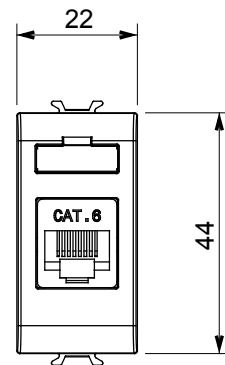

Ampia gamma di apparecchi di comando, di prese per il prelievo di energia (conformi agli standard nazionali e internazionali), per il prelievo di segnale, per il controllo del clima, per la gestione del comfort, per la segnalazione degli allarmi tecnici, per la gestione dell'illuminazione di emergenza. I dispositivi modulari ChoruSmart sono disponibili in cinque colori, bianco lucido, bianco satinato, natural beige, nero satinato e titanio verniciato e in diverse dimensioni, da 1/2, 1, 2 e 3 moduli. Grazie ai supporti di fissaggio per scatole rettangolari, quadrate e tonde, è possibile creare infinite combinazioni con la gamma delle placche ChoruSmart.

Categoria	Presse dati	Descrizione	RJ45
Colore	Nero satinato	Categoria di utilizzo	6
Cavi	UTP	Connessione	Toolless
Numero coppie	4	Norma di riferimento	EN 60603-7-4
N. moduli	1	Codice Electrocod	3722
Materiale	Tecnopolimero		

### DIMENSIONALE