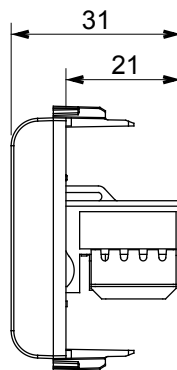

Ampia gamma di apparecchi di comando, di prese per il prelievo di energia (conformi agli standard nazionali e internazionali), per il prelievo di segnale, per il controllo del clima, per la gestione del comfort, per la segnalazione degli allarmi tecnici, per la gestione dell'illuminazione di emergenza. I dispositivi modulari ChoruSmart sono disponibili in cinque colori, bianco lucido, bianco satinato, natural beige, nero satinato e titanio verniciato e in diverse dimensioni, da 1/2, 1, 2 e 3 moduli. Grazie ai supporti di fissaggio per scatole rettangolari, quadrate e tonde, è possibile creare infinite combinazioni con la gamma delle placche ChoruSmart.

Categoria	Presse dati	Descrizione	RJ45
Colore	Nero satinato	Categoria di utilizzo	6
Cavi	UTP	Connessione	Toolless
Numero coppie	4	Norma di riferimento	EN 60603-7-4
N. moduli	1	Codice Electrocod	3722
Materiale	Tecnopolimero		

### DIMENSIONALE