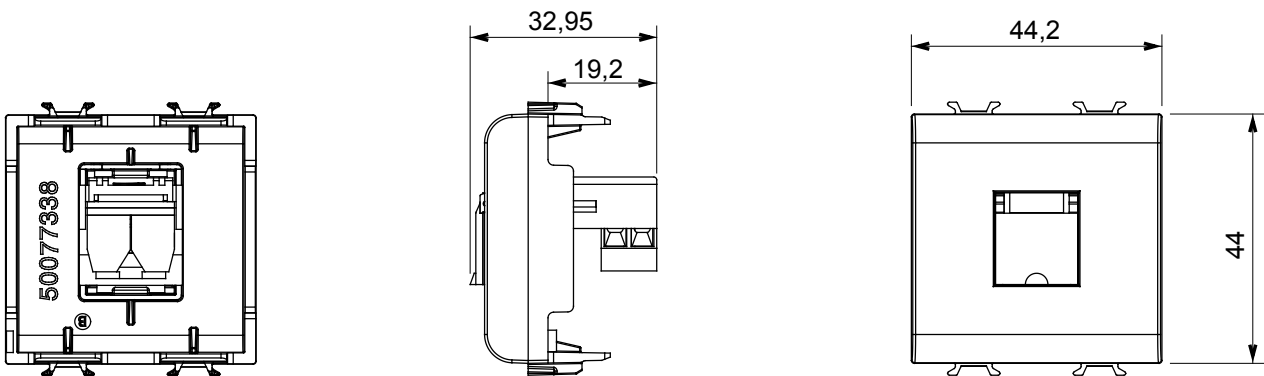

Ampia gamma di apparecchi di comando, di prese per il prelievo di energia (conformi agli standard nazionali e internazionali), per il prelievo di segnale, per il controllo del clima, per la gestione del comfort, per la segnalazione degli allarmi tecnici, per la gestione dell'illuminazione di emergenza. I dispositivi modulari ChoruSmart sono disponibili in cinque colori, bianco lucido, bianco satinato, natural beige, nero satinato e titanio verniciato e in diverse dimensioni, da 1/2, 1, 2 e 3 moduli. Grazie ai supporti di fissaggio per scatole rettangolari, quadrate e tonde, è possibile creare infinite combinazioni con la gamma delle placche ChoruSmart.

Categoria	Presse telefonica	Descrizione	RJ11
Colore	Nero satinato	Tipo	Morsetti a vite
Connessione	Morsetti a vite	N. moduli	2
Codice Electrocod	3720	Materiale	Tecnopolimero

DIMENSIONALE

MARCHI/APPROVAZIONI