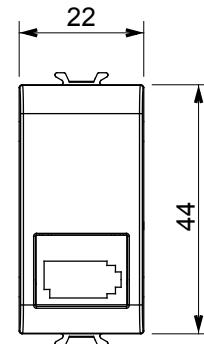

Ampia gamma di apparecchi di comando, di prese per il prelievo di energia (conformi agli standard nazionali e internazionali), per il prelievo di segnale, per il controllo del clima, per la gestione del comfort, per la segnalazione degli allarmi tecnici, per la gestione dell'illuminazione di emergenza. I dispositivi modulari ChoruSmart sono disponibili in cinque colori, bianco lucido, bianco satinato, natural beige, nero satinato e titanio verniciato e in diverse dimensioni, da 1/2, 1, 2 e 3 moduli. Grazie ai supporti di fissaggio per scatole rettangolari, quadrate e tonde, è possibile creare infinite combinazioni con la gamma delle placche ChoruSmart.

Categoria	Presse telefonica	Descrizione	6 contatti
Colore	Nero satinato	Standard	Inglese
Connessione	Morsetti a vite	N. moduli	1
Codice Electrocod	3720	Materiale	Tecnopolimero

DIMENSIONALE

MARCHI/APPROVAZIONI