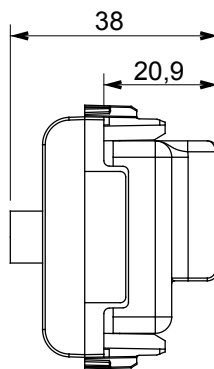

Ampia gamma di apparecchi di comando, di prese per il prelievo di energia (conformi agli standard nazionali e internazionali), per il prelievo di segnale, per il controllo del clima, per la gestione del comfort, per la segnalazione degli allarmi tecnici, per la gestione dell'illuminazione di emergenza. I dispositivi modulari ChoruSmart sono disponibili in cinque colori, bianco lucido, bianco satinato, natural beige, nero satinato e titanio verniciato e in diverse dimensioni, da 1/2, 1, 2 e 3 moduli. Grazie ai supporti di fissaggio per scatole rettangolari, quadrate e tonde, è possibile creare infinite combinazioni con la gamma delle placche ChoruSmart.

Categoria	Presse TV/SAT	Descrizione	Diretta
Colore	Nero satinato	Attenuazione	0 dB
Connettori	TV-SAT	Norma di riferimento	EN 60728-4; IEC 61169-2; IEC 61169-24
N. moduli	2	Fissaggio cavo	A vite
Struttura	Corpo metallico in pressofusione zama	Codice Electrocod	0131
Materiale	Tecnopolimero		

DIMENSIONALE

MARCHI/APPROVAZIONI