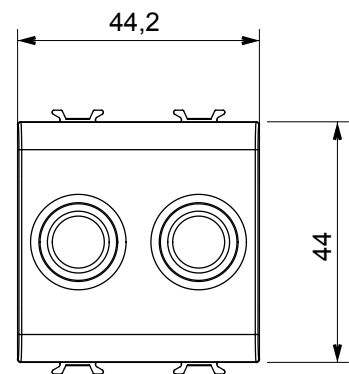

Categoria	Presse TV/SAT	Descrizione	Diretta
Colore	Nero satinato	Attenuazione	0 dB
Connettori	TV-SAT	Norma di riferimento	EN 60728-4; IEC 61169-2; IEC 61169-24
N. moduli	2	Fissaggio cavo	A vite
Struttura	Corpo metallico in pressofusione zama	Codice Electrocod	0131
Materiale	Tecnopolimero		

DIMENSIONALE

MARCHI/APPROVAZIONI