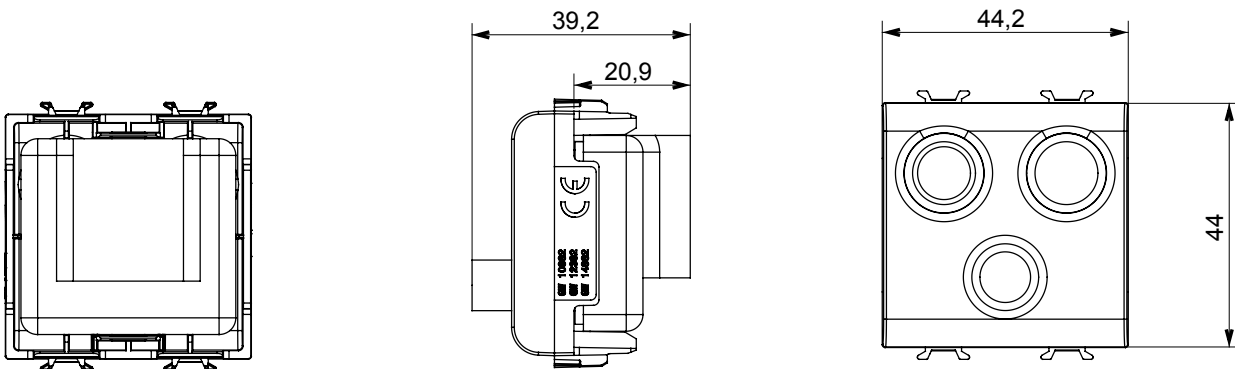

Ampla gamma di apparecchi di comando, di prese per il prelievo di energia (conformi agli standard nazionali e internazionali), per il prelievo di segnale, per il controllo del clima, per la gestione del comfort, per la segnalazione degli allarmi tecnici, per la gestione dell'illuminazione di emergenza. I dispositivi modulari ChoruSmart sono disponibili in cinque colori, bianco lucido, bianco satinato, natural beige, nero satinato e titanio verniciato e in diverse dimensioni, da 1/2, 1, 2 e 3 moduli. Grazie ai supporti di fissaggio per scatole rettangolari, quadrate e tonde, è possibile creare infinite combinazioni con la gamma delle placche ChoruSmart.

Categoria	Presse TV/FM/SAT	Descrizione	Diretta
Colore	Nero satinato	Attenuazione	0 dB
Connettori	TV-FM-SAT	Norma di riferimento	EN 60728-4; IEC 61169-2; IEC 61169-24
N. moduli	2	Fissaggio cavo	A vite
Struttura	Corpo metallico in pressofusione zama	Codice Electrocod	0131
Materiale	Tecnopolimero		

DIMENSIONALE

MARCHI/APPROVAZIONI