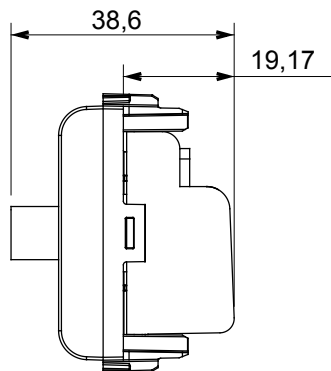

Ampia gamma di apparecchi di comando, di prese per il prelievo di energia (conformi agli standard nazionali e internazionali), per il prelievo di segnale, per il controllo del clima, per la gestione del comfort, per la segnalazione degli allarmi tecnici, per la gestione dell'illuminazione di emergenza. I dispositivi modulari ChoruSmart sono disponibili in cinque colori, bianco lucido, bianco satinato, natural beige, nero satinato e titanio verniciato e in diverse dimensioni, da 1/2, 1, 2 e 3 moduli. Grazie ai supporti di fissaggio per scatole rettangolari, quadrate e tonde, è possibile creare infinite combinazioni con la gamma delle placche ChoruSmart.

Categoria	Presse TV/SAT	Descrizione	Passante
Colore	Nero satinato	Attenuazione	10 dB
Frequenza	5-2400 MHz	Schermatura	Classe A
Per connettore tipo	F-Femmina	Norma di riferimento	EN 60728-4; IEC 61169-24
N. moduli	1	Fissaggio cavo	A vite
Struttura	Corpo metallico in pressofusione zama	Codice Electrocod	0131
Materiale	Tecnopolimero		

DIMENSIONALE

MARCHI/APPROVAZIONI