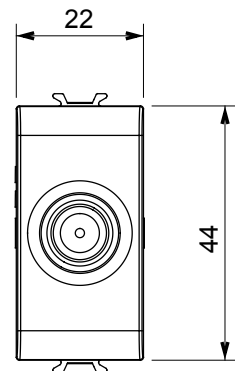

Ampia gamma di apparecchi di comando, di prese per il prelievo di energia (conformi agli standard nazionali e internazionali), per il prelievo di segnale, per il controllo del clima, per la gestione del comfort, per la segnalazione degli allarmi tecnici, per la gestione dell'illuminazione di emergenza. I dispositivi modulari ChoruSmart sono disponibili in cinque colori, bianco lucido, bianco satinato, natural beige, nero satinato e titanio verniciato e in diverse dimensioni, da 1/2, 1, 2 e 3 moduli. Grazie ai supporti di fissaggio per scatole rettangolari, quadrate e tonde, è possibile creare infinite combinazioni con la gamma delle placche ChoruSmart.

Categoria	Presse TV/SAT	Descrizione	Passante
Colore	Nero satinato	Attenuazione	10 dB
Frequenza	5-2400 MHz	Schermatura	Classe A
Per connettore tipo	F-Femmina	Norma di riferimento	EN 60728-4; IEC 61169-24
N. moduli	1	Fissaggio cavo	A vite
Struttura	Corpo metallico in pressofusione zama	Codice Electrocod	0131
Materiale	Tecnopolimero		

DIMENSIONALE

MARCHI/APPROVAZIONI