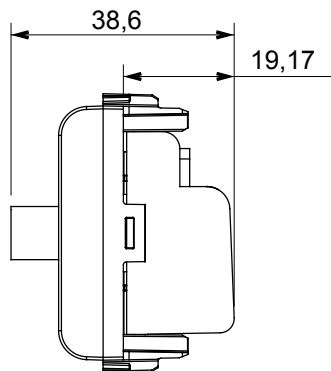

Ampla gamma di apparecchi di comando, di prese per il prelievo di energia (conformi agli standard nazionali e internazionali), per il prelievo di segnale, per il controllo del clima, per la gestione del comfort, per la segnalazione degli allarmi tecnici, per la gestione dell'illuminazione di emergenza. I dispositivi modulari ChoruSmart sono disponibili in cinque colori, bianco lucido, bianco satinato, natural beige, nero satinato e titanio verniciato e in diverse dimensioni, da 1/2, 1, 2 e 3 moduli. Grazie ai supporti di fissaggio per scatole rettangolari, quadrate e tonde, è possibile creare infinite combinazioni con la gamma delle placche ChoruSmart.

Categoria	Preso TV/SAT	Descrizione	Passante
Colore	Nero satinato	Attenuazione	5 dB
Frequenza	5-2400 MHz	Schermatura	Classe A
Per connettore tipo	F-Femmina	Norma di riferimento	EN 60728-4; IEC 61169-24
N. moduli	1	Fissaggio cavo	A vite
Struttura	Corpo metallico in pressofusione zama	Codice Electrocod	0131
Materiale	Tecnopolimero		

### DIMENSIONALE