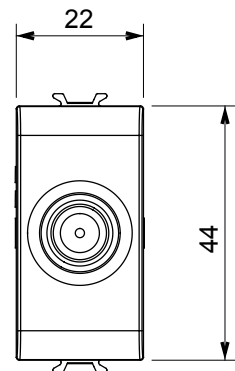

Ampla gamma di apparecchi di comando, di prese per il prelievo di energia (conformi agli standard nazionali e internazionali), per il prelievo di segnale, per il controllo del clima, per la gestione del comfort, per la segnalazione degli allarmi tecnici, per la gestione dell'illuminazione di emergenza. I dispositivi modulari ChoruSmart sono disponibili in cinque colori, bianco lucido, bianco satinato, natural beige, nero satinato e titanio verniciato e in diverse dimensioni, da 1/2, 1, 2 e 3 moduli. Grazie ai supporti di fissaggio per scatole rettangolari, quadrate e tonde, è possibile creare infinite combinazioni con la gamma delle placche ChoruSmart.

Categoria	Preso TV/SAT	Descrizione	Passante
Colore	Nero satinato	Attenuazione	5 dB
Frequenza	5-2400 MHz	Schermatura	Classe A
Per connettore tipo	F-Femmina	Norma di riferimento	EN 60728-4; IEC 61169-24
N. moduli	1	Fissaggio cavo	A vite
Struttura	Corpo metallico in pressofusione zama	Codice Electrocod	0131
Materiale	Tecnopolimero		

### DIMENSIONALE