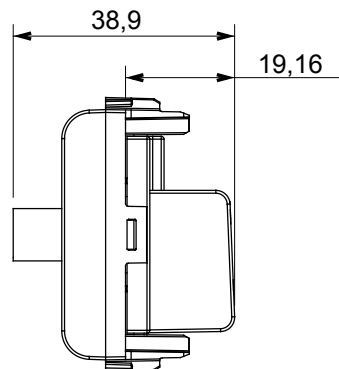

Ampia gamma di apparecchi di comando, di prese per il prelievo di energia (conformi agli standard nazionali e internazionali), per il prelievo di segnale, per il controllo del clima, per la gestione del comfort, per la segnalazione degli allarmi tecnici, per la gestione dell'illuminazione di emergenza. I dispositivi modulari ChoruSmart sono disponibili in cinque colori, bianco lucido, bianco satinato, natural beige, nero satinato e titanio verniciato e in diverse dimensioni, da 1/2, 1, 2 e 3 moduli. Grazie ai supporti di fissaggio per scatole rettangolari, quadrate e tonde, è possibile creare infinite combinazioni con la gamma delle placche ChoruSmart.

Categoria	Preso TV/SAT	Descrizione	Diretta
Colore	Nero satinato	Attenuazione	0 dB
Frequenza	5-2400 MHz	Schermatura	Classe A
Per connettore tipo	F-Femmina	Norma di riferimento	EN 60728-4; IEC 61169-24
N. moduli	1	Fissaggio cavo	A vite
Struttura	Corpo metallico in pressofusione zama	Codice Electrocod	0131
Materiale	Tecnopolimero		

### DIMENSIONALE