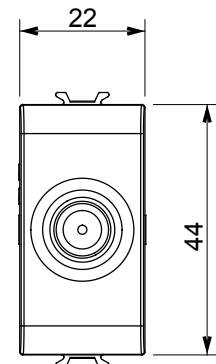

Ampia gamma di apparecchi di comando, di prese per il prelievo di energia (conformi agli standard nazionali e internazionali), per il prelievo di segnale, per il controllo del clima, per la gestione del comfort, per la segnalazione degli allarmi tecnici, per la gestione dell'illuminazione di emergenza. I dispositivi modulari ChoruSmart sono disponibili in cinque colori, bianco lucido, bianco satinato, natural beige, nero satinato e titanio verniciato e in diverse dimensioni, da 1/2, 1, 2 e 3 moduli. Grazie ai supporti di fissaggio per scatole rettangolari, quadrate e tonde, è possibile creare infinite combinazioni con la gamma delle placche ChoruSmart.

Categoria	Preso TV/SAT	Descrizione	Diretta
Colore	Nero satinato	Attenuazione	0 dB
Frequenza	5-2400 MHz	Schermatura	Classe A
Per connettore tipo	F-Femmina	Norma di riferimento	EN 60728-4; IEC 61169-24
N. moduli	1	Fissaggio cavo	A vite
Struttura	Corpo metallico in pressofusione zama	Codice Electrocod	0131
Materiale	Tecnopolimero		

### DIMENSIONALE