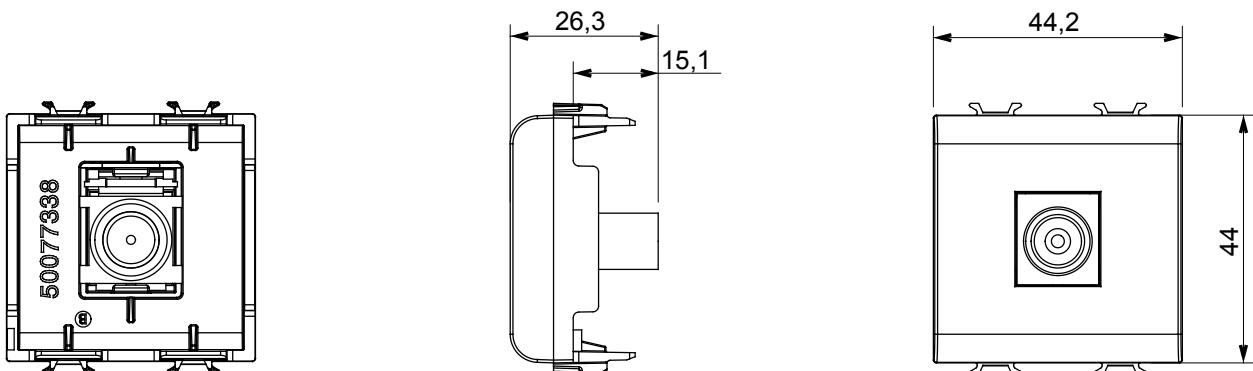

Ampla gamma di apparecchi di comando, di prese per il prelievo di energia (conformi agli standard nazionali e internazionali), per il prelievo di segnale, per il controllo del clima, per la gestione del comfort, per la segnalazione degli allarmi tecnici, per la gestione dell'illuminazione di emergenza. I dispositivi modulari ChoruSmart sono disponibili in cinque colori, bianco lucido, bianco satinato, natural beige, nero satinato e titanio verniciato e in diverse dimensioni, da 1/2, 1, 2 e 3 moduli. Grazie ai supporti di fissaggio per scatole rettangolari, quadrate e tonde, è possibile creare infinite combinazioni con la gamma delle placche ChoruSmart.

Categoria	Preso TV	Descrizione	Diretta
Colore	Nero satinato	Attenuazione	0 dB
Frequenza	5-2400 MHz	Schermatura	Classe A
Per connettore tipo	IEC-Maschio	Norma di riferimento	IEC 61169-2
N. moduli	2	Fissaggio cavo	A pressione
Struttura	In materiale plastico	Codice Electrocod	0131
Materiale	Tecnopolimero		

DIMENSIONALE

MARCHI/APPROVAZIONI