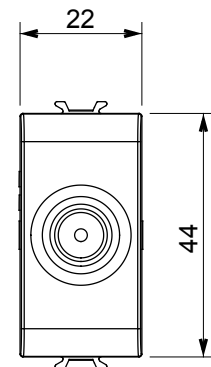

Ampla gamma di apparecchi di comando, di prese per il prelievo di energia (conformi agli standard nazionali e internazionali), per il prelievo di segnale, per il controllo del clima, per la gestione del comfort, per la segnalazione degli allarmi tecnici, per la gestione dell'illuminazione di emergenza. I dispositivi modulari ChoruSmart sono disponibili in cinque colori, bianco lucido, bianco satinato, natural beige, nero satinato e titanio verniciato e in diverse dimensioni, da 1/2, 1, 2 e 3 moduli. Grazie ai supporti di fissaggio per scatole rettangolari, quadrate e tonde, è possibile creare infinite combinazioni con la gamma delle placche ChoruSmart.

Categoria	Preso TV	Descrizione	Passante
Colore	Nero satinato	Attenuazione	10 dB
Frequenza	5-2400 MHz	Schermatura	Classe A
Per connettore tipo	IEC-Maschio	Norma di riferimento	EN 60728-4; IEC 61169-2
N. moduli	1	Fissaggio cavo	A vite
Struttura	Corpo metallico in pressofusione zama	Codice Electrocod	0131
Materiale	Tecnopolimero		

### DIMENSIONALE