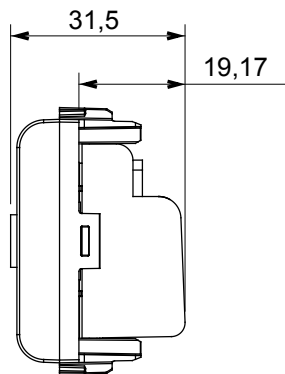

Ampla gamma di apparecchi di comando, di prese per il prelievo di energia (conformi agli standard nazionali e internazionali), per il prelievo di segnale, per il controllo del clima, per la gestione del comfort, per la segnalazione degli allarmi tecnici, per la gestione dell'illuminazione di emergenza. I dispositivi modulari ChoruSmart sono disponibili in cinque colori, bianco lucido, bianco satinato, natural beige, nero satinato e titanio verniciato e in diverse dimensioni, da 1/2, 1, 2 e 3 moduli. Grazie ai supporti di fissaggio per scatole rettangolari, quadrate e tonde, è possibile creare infinite combinazioni con la gamma delle placche ChoruSmart.

Categoria	Preso TV	Descrizione	Passante
Colore	Nero satinato	Attenuazione	10 dB
Frequenza	5-2400 MHz	Schermatura	Classe A
Per connettore tipo	IEC-Maschio	Norma di riferimento	EN 60728-4; IEC 61169-2
N. moduli	1	Fissaggio cavo	A vite
Struttura	Corpo metallico in pressofusione zama	Codice Electrocod	0131
Materiale	Tecnopolimero		

### DIMENSIONALE