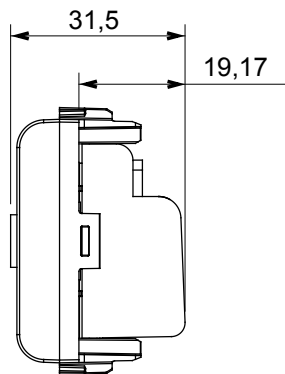

Ampla gamma di apparecchi di comando, di prese per il prelievo di energia (conformi agli standard nazionali e internazionali), per il prelievo di segnale, per il controllo del clima, per la gestione del comfort, per la segnalazione degli allarmi tecnici, per la gestione dell'illuminazione di emergenza. I dispositivi modulari ChoruSmart sono disponibili in cinque colori, bianco lucido, bianco satinato, natural beige, nero satinato e titanio verniciato e in diverse dimensioni, da 1/2, 1, 2 e 3 moduli. Grazie ai supporti di fissaggio per scatole rettangolari, quadrate e tonde, è possibile creare infinite combinazioni con la gamma delle placche ChoruSmart.

Categoria	Preso TV	Descrizione	Passante
Colore	Nero satinato	Attenuazione	5 dB
Frequenza	5-2400 MHz	Schermatura	Classe A
Per connettore tipo	IEC-Maschio	Norma di riferimento	EN 60728-4; IEC 61169-2
N. moduli	1	Fissaggio cavo	A vite
Struttura	Corpo metallico in pressofusione zama	Codice Electrocod	0131
Materiale	Tecnopolimero		

DIMENSIONALE

MARCHI/APPROVAZIONI