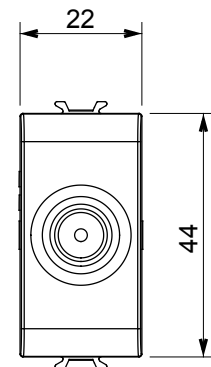

Ampla gamma di apparecchi di comando, di prese per il prelievo di energia (conformi agli standard nazionali e internazionali), per il prelievo di segnale, per il controllo del clima, per la gestione del comfort, per la segnalazione degli allarmi tecnici, per la gestione dell'illuminazione di emergenza. I dispositivi modulari ChoruSmart sono disponibili in cinque colori, bianco lucido, bianco satinato, natural beige, nero satinato e titanio verniciato e in diverse dimensioni, da 1/2, 1, 2 e 3 moduli. Grazie ai supporti di fissaggio per scatole rettangolari, quadrate e tonde, è possibile creare infinite combinazioni con la gamma delle placche ChoruSmart.

Categoria	Preso TV	Descrizione	Passante
Colore	Nero satinato	Attenuazione	5 dB
Frequenza	5-2400 MHz	Schermatura	Classe A
Per connettore tipo	IEC-Maschio	Norma di riferimento	EN 60728-4; IEC 61169-2
N. moduli	1	Fissaggio cavo	A vite
Struttura	Corpo metallico in pressofusione zama	Codice Electrocod	0131
Materiale	Tecnopolimero		

DIMENSIONALE

MARCHI/APPROVAZIONI