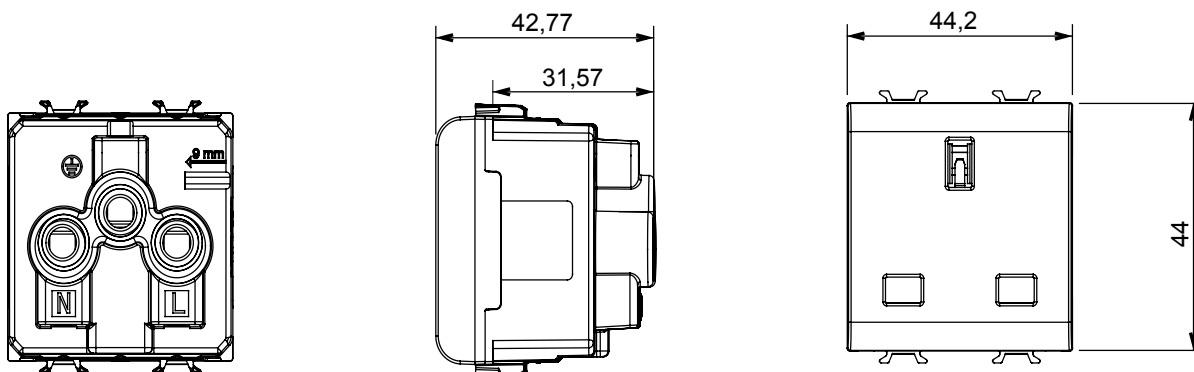

Ampla gamma di apparecchi di comando, di prese per il prelievo di energia (conformi agli standard nazionali e internazionali), per il prelievo di segnale, per il controllo del clima, per la gestione del comfort, per la segnalazione degli allarmi tecnici, per la gestione dell'illuminazione di emergenza. I dispositivi modulari ChoruSmart sono disponibili in cinque colori, bianco lucido, bianco satinato, natural beige, nero satinato e titanio verniciato e in diverse dimensioni, da 1/2, 1, 2 e 3 moduli. Grazie ai supporti di fissaggio per scatole rettangolari, quadrate e tonde, è possibile creare infinite combinazioni con la gamma delle placche ChoruSmart.

Categoria	Presse	Descrizione	2P+T - 13 A
Colore	Nero satinato	Tensione	250 V ac
Standard	Inglese	Caratteristiche	Con schermi di sicurezza
Per spinotti	Piatti	Morsetti di cablaggio	A vite
Norma di riferimento	IEC 60884-1; BS 1363-2	Tenuta alla tensione di prova	2000 V a 50 Hz per 1 minuto
Resistenza di isolamento	> 5 MOhm	Funzionam. prolungato presa (N. camb. posiz.)	10.000 a In 250 V ac cosφ=0,8
Termopressione con biglia	125 °C	Resistenza al filo incandescente	850 °C
Tenuta morsetti a trazione dei cavi	> 50 N	Capacità serraggio morsetti cavi flessibili (mm ²)	min. 0,75 - max. 2x4
Capacità serraggio morsetti cavi rigidi (mm ²)	min. 0,5 - max. 2x2,5	N. moduli	2
Codice Electrocod	0131	Materiale	Tecnopolimero

DIMENSIONALE

SIMBOLOGIA TECNICA

MARCHI/APPROVAZIONI