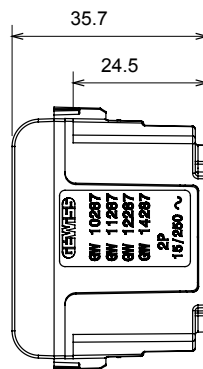

Ampla gamma di apparecchi di comando, di prese per il prelievo di energia (conformi agli standard nazionali e internazionali), per il prelievo di segnale, per il controllo del clima, per la gestione del comfort, per la segnalazione degli allarmi tecnici, per la gestione dell'illuminazione di emergenza. I dispositivi modulari ChoruSmart sono disponibili in cinque colori, bianco lucido, bianco satinato, natural beige, nero satinato e titanio verniciato e in diverse dimensioni, da 1/2, 1, 2 e 3 moduli. Grazie ai supporti di fissaggio per scatole rettangolari, quadrate e tonde, è possibile creare infinite combinazioni con la gamma delle placche ChoruSmart.

Categoria	Presse	Descrizione	2P - 15 A
Colore	Nero satinato	Tensione	250/125 V ac
Standard	Euroamericano	Per spinotti	Ø 4 mm Piatti
Morsetti di cablaggio	A vite	Norma di riferimento	IEC 60884-1
Tenuta alla tensione di prova	2000 V a 50 Hz per 1 minuto	Resistenza di isolamento	> 5 MOhm
Funzionam. prolungato presa (N. camb. posiz.)	10.000 a In 250 V ac cosφ=0,8	Termopressione con biglia	125 °C
Resistenza al filo incandescente	850 °C	Tenuta morsetti a trazione dei cavi	> 50 N
Capacità serraggio morsetti cavi flessibili (mm²)	min. 0,75 - max. 2x4	Capacità serraggio morsetti cavi rigidi (mm²)	min. 0,5 - max. 2x2,5
N. moduli	1	Codice Electrocod	0131
Materiale	Tecnopolimero		

### DIMENSIONALE