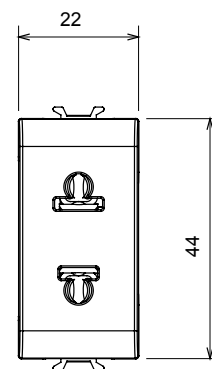

Ampla gamma di apparecchi di comando, di prese per il prelievo di energia (conformi agli standard nazionali e internazionali), per il prelievo di segnale, per il controllo del clima, per la gestione del comfort, per la segnalazione degli allarmi tecnici, per la gestione dell'illuminazione di emergenza. I dispositivi modulari ChoruSmart sono disponibili in cinque colori, bianco lucido, bianco satinato, natural beige, nero satinato e titanio verniciato e in diverse dimensioni, da 1/2, 1, 2 e 3 moduli. Grazie ai supporti di fissaggio per scatole rettangolari, quadrate e tonde, è possibile creare infinite combinazioni con la gamma delle placche ChoruSmart.

Categoria	Presse	Descrizione	2P - 15 A
Colore	Nero satinato	Tensione	250/125 V ac
Standard	Euroamericano	Per spinotti	Ø 4 mm Piatti
Morsetti di cablaggio	A vite	Norma di riferimento	IEC 60884-1
Tenuta alla tensione di prova	2000 V a 50 Hz per 1 minuto	Resistenza di isolamento	> 5 MOhm
Funzionam. prolungato presa (N. camb. posiz.)	10.000 a In 250 V ac cosφ=0,8	Termopressione con biglia	125 °C
Resistenza al filo incandescente	850 °C	Tenuta morsetti a trazione dei cavi	> 50 N
Capacità serraggio morsetti cavi flessibili (mm²)	min. 0,75 - max. 2x4	Capacità serraggio morsetti cavi rigidi (mm²)	min. 0,5 - max. 2x2,5
N. moduli	1	Codice Electrocod	0131
Materiale	Tecnopolimero		

### DIMENSIONALE