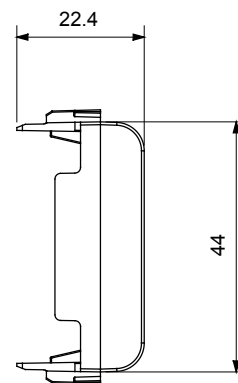

Ampia gamma di apparecchi di comando, di prese per il prelievo di energia (conformi agli standard nazionali e internazionali), per il prelievo di segnale, per il controllo del clima, per la gestione del comfort, per la segnalazione degli allarmi tecnici, per la gestione dell'illuminazione di emergenza. I dispositivi modulari ChoruSmart sono disponibili in cinque colori, bianco lucido, bianco satinato, natural beige, nero satinato e titanio verniciato e in diverse dimensioni, da 1/2, 1, 2 e 3 moduli. Grazie ai supporti di fissaggio per scatole rettangolari, quadrate e tonde, è possibile creare infinite combinazioni con la gamma delle placche ChoruSmart.

Categoria	Copriforo	Colore	Nero satinato
Descrizione	2 posti	Norma di riferimento	EN 60669-1
Termopressione con biglia	125 °C	Resistenza al filo incandescente	850 °C
N. moduli	2	Materiale	Tecnopolimero
Codice Electrocod	0100		

### DIMENSIONALE