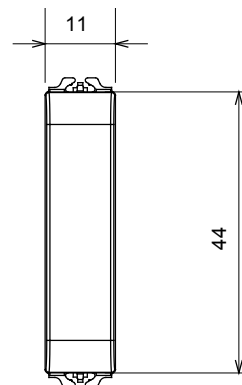

Ampla gamma di apparecchi di comando, di prese per il prelievo di energia (conformi agli standard nazionali e internazionali), per il prelievo di segnale, per il controllo del clima, per la gestione del comfort, per la segnalazione degli allarmi tecnici, per la gestione dell'illuminazione di emergenza. I dispositivi modulari ChoruSmart sono disponibili in cinque colori, bianco lucido, bianco satinato, natural beige, nero satinato e titanio verniciato e in diverse dimensioni, da 1/2, 1, 2 e 3 moduli. Grazie ai supporti di fissaggio per scatole rettangolari, quadrate e tonde, è possibile creare infinite combinazioni con la gamma delle placche ChoruSmart.

Categoria	Copriforo	Colore	Nero satinato
Descrizione	1/2 posto	Norma di riferimento	EN 60669-1
Termopressione con biglia	125 °C	Resistenza al filo incandescente	850 °C
N. moduli	1/2	Materiale	Tecnopolimero
Codice Electrocod	0100		

DIMENSIONALE

SIMBOLOGIA TECNICA

MARCHI/APPROVAZIONI