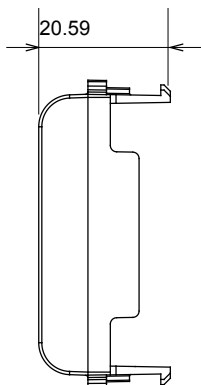

Ampla gamma di apparecchi di comando, di prese per il prelievo di energia (conformi agli standard nazionali e internazionali), per il prelievo di segnale, per il controllo del clima, per la gestione del comfort, per la segnalazione degli allarmi tecnici, per la gestione dell'illuminazione di emergenza. I dispositivi modulari ChoruSmart sono disponibili in cinque colori, bianco lucido, bianco satinato, natural beige, nero satinato e titanio verniciato e in diverse dimensioni, da 1/2, 1, 2 e 3 moduli. Grazie ai supporti di fissaggio per scatole rettangolari, quadrate e tonde, è possibile creare infinite combinazioni con la gamma delle placche ChoruSmart.

Categoria	Copriforo	Colore	Nero satinato
Descrizione	1/2 posto	Norma di riferimento	EN 60669-1
Termopressione con biglia	125 °C	Resistenza al filo incandescente	850 °C
N. moduli	1/2	Materiale	Tecnopolimero
Codice Electrocod	0100		

DIMENSIONALE

SIMBOLOGIA TECNICA

MARCHI/APPROVAZIONI