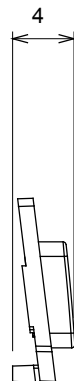

Ampia gamma di apparecchi di comando, di prese per il prelievo di energia (conformi agli standard nazionali e internazionali), per il prelievo di segnale, per il controllo del clima, per la gestione del comfort, per la segnalazione degli allarmi tecnici, per la gestione dell'illuminazione di emergenza. I dispositivi modulari ChoruSmart sono disponibili in cinque colori, bianco lucido, bianco satinato, natural beige, nero satinato e titanio verniciato e in diverse dimensioni, da 1/2, 1, 2 e 3 moduli. Grazie ai supporti di fissaggio per scatole rettangolari, quadrate e tonde, è possibile creare infinite combinazioni con la gamma delle placche ChoruSmart.

| Categoria | Simbolo intercambiabile | Tipo | Illuminabile |
|---------------------------|-------------------------|----------------------------------|--------------|
| Colore | Trasparente | Norma di riferimento | EN 60669-1 |
| Termopressione con biglia | 125 °C | Resistenza al filo incandescente | 850 °C |
| Adatto per | Servizi numerici | Simbolo | Nove |
| Materiale | Tecnopolimero | Codice Electrocod | 0130 |

DIMENSIONALE

SIMBOLOGIA TECNICA

MARCHI/APPROVAZIONI