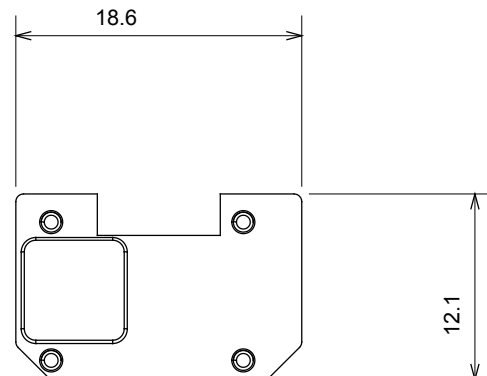

Ampia gamma di apparecchi di comando, di prese per il prelievo di energia (conformi agli standard nazionali e internazionali), per il prelievo di segnale, per il controllo del clima, per la gestione del comfort, per la segnalazione degli allarmi tecnici, per la gestione dell'illuminazione di emergenza. I dispositivi modulari ChoruSmart sono disponibili in cinque colori, bianco lucido, bianco satinato, natural beige, nero satinato e titanio verniciato e in diverse dimensioni, da 1/2, 1, 2 e 3 moduli. Grazie ai supporti di fissaggio per scatole rettangolari, quadrate e tonde, è possibile creare infinite combinazioni con la gamma delle placche ChoruSmart.

| Categoria | Simbolo intercambiabile | Tipo | Illuminabile |
|---------------------------|-------------------------|----------------------------------|--------------|
| Colore | Trasparente | Norma di riferimento | EN 60669-1 |
| Termopressione con biglia | 125 °C | Resistenza al filo incandescente | 850 °C |
| Adatto per | Servizi numerici | Simbolo | Nove |
| Materiale | Tecnopolimero | Codice Electrocod | 0130 |

DIMENSIONALE

SIMBOLOGIA TECNICA

MARCHI/APPROVAZIONI