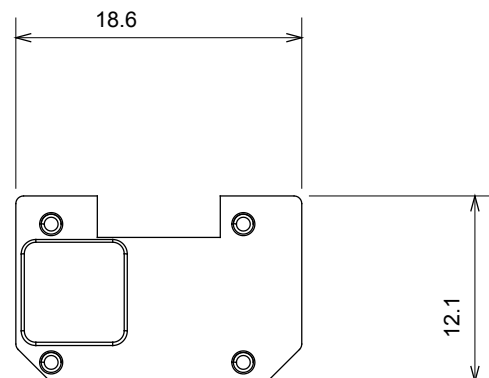

Ampia gamma di apparecchi di comando, di prese per il prelievo di energia (conformi agli standard nazionali e internazionali), per il prelievo di segnale, per il controllo del clima, per la gestione del comfort, per la segnalazione degli allarmi tecnici, per la gestione dell'illuminazione di emergenza. I dispositivi modulari ChoruSmart sono disponibili in cinque colori, bianco lucido, bianco satinato, natural beige, nero satinato e titanio verniciato e in diverse dimensioni, da 1/2, 1, 2 e 3 moduli. Grazie ai supporti di fissaggio per scatole rettangolari, quadrate e tonde, è possibile creare infinite combinazioni con la gamma delle placche ChoruSmart.

Categoria	Simbolo intercambiabile	Tipo	Illuminabile
Colore	Trasparente	Norma di riferimento	EN 60669-1
Termopressione con biglia	125 °C	Resistenza al filo incandescente	850 °C
Adatto per	Servizi numerici	Simbolo	Tre
Materiale	Tecnopolimero	Codice Electrocod	0130

### DIMENSIONALE