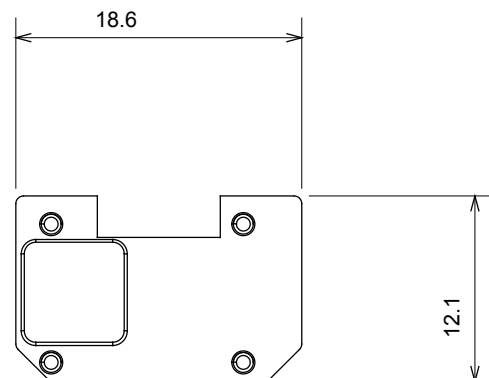

Ampia gamma di apparecchi di comando, di prese per il prelievo di energia (conformi agli standard nazionali e internazionali), per il prelievo di segnale, per il controllo del clima, per la gestione del comfort, per la segnalazione degli allarmi tecnici, per la gestione dell'illuminazione di emergenza. I dispositivi modulari ChoruSmart sono disponibili in cinque colori, bianco lucido, bianco satinato, natural beige, nero satinato e titanio verniciato e in diverse dimensioni, da 1/2, 1, 2 e 3 moduli. Grazie ai supporti di fissaggio per scatole rettangolari, quadrate e tonde, è possibile creare infinite combinazioni con la gamma delle placche ChoruSmart.

Categoria	Simbolo intercambiabile	Tipo	Illuminabile
Colore	Trasparente	Norma di riferimento	EN 60669-1
Termopressione con biglia	125 °C	Resistenza al filo incandescente	850 °C
Adatto per	Servizi generici	Simbolo	Luce
Materiale	Tecnopolimero	Codice Electrocod	0130

DIMENSIONALE

SIMBOLOGIA TECNICA

MARCHI/APPROVAZIONI