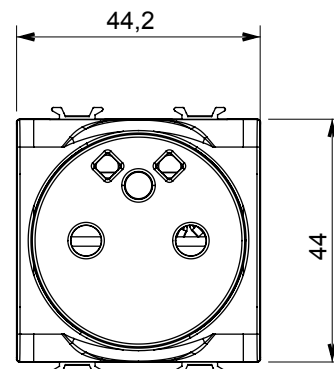

Ampla gamma di apparecchi di comando, di prese per il prelievo di energia (conformi agli standard nazionali e internazionali), per il prelievo di segnale, per il controllo del clima, per la gestione del comfort, per la segnalazione degli allarmi tecnici, per la gestione dell'illuminazione di emergenza. I dispositivi modulari ChoruSmart sono disponibili in cinque colori, bianco lucido, bianco satinato, natural beige, nero satinato e titanio verniciato e in diverse dimensioni, da 1/2, 1, 2 e 3 moduli. Grazie ai supporti di fissaggio per scatole rettangolari, quadrate e tonde, è possibile creare infinite combinazioni con la gamma delle placche ChoruSmart.

Categoria	Presse	Descrizione	2P+T - 16 A
Colore	Rosso	Tipo	Per linee dedicate
Tensione	250 V ac	Standard	Francese
Caratteristiche	Con schermi di sicurezza	Per spinotti	Ø 4 / 4,8 mm
Morsetti di cablaggio	Rapidi a molla	Norma di riferimento	IEC 60884-1; NF C 61-314
Tenuta alla tensione di prova	2000 V a 50 Hz per 1 minuto	Resistenza di isolamento	> 5 MOhm
Funzionam. prolungato presa (N. camb. posiz.)	10.000 a In 250 V ac cosφ=0,8	Termopressione con biglia	125 °C
Resistenza al filo incandescente	850 °C	Tenuta morsetti a trazione dei cavi	> 50 N
Capacità serraggio morsetti cavi flessibili (mm²)	min. 0,75 - max. 2x4	Capacità serraggio morsetti cavi rigidi (mm²)	min. 0,5 - max. 2x2,5
N. moduli	2	Codice Electrocod	0131
Materiale	Tecnopolimero		

DIMENSIONALE

SIMBOLOGIA TECNICA

MARCHI/APPROVAZIONI