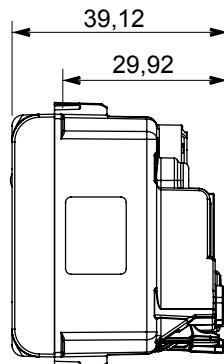

Ampla gamma di apparecchi di comando, di prese per il prelievo di energia (conformi agli standard nazionali e internazionali), per il prelievo di segnale, per il controllo del clima, per la gestione del comfort, per la segnalazione degli allarmi tecnici, per la gestione dell'illuminazione di emergenza. I dispositivi modulari ChoruSmart sono disponibili in cinque colori, bianco lucido, bianco satinato, natural beige, nero satinato e titanio verniciato e in diverse dimensioni, da 1/2, 1, 2 e 3 moduli. Grazie ai supporti di fissaggio per scatole rettangolari, quadrate e tonde, è possibile creare infinite combinazioni con la gamma delle placche ChoruSmart.

Categoria	Presse	Descrizione	2P+T - 16 A
Colore	Rosso	Tipo	Per linee dedicate
Tensione	250 V ac	Standard	Francese
Caratteristiche	Con schermi di sicurezza	Per spinotti	Ø 4 / 4,8 mm
Morsetti di cablaggio	Rapidi a molla	Norma di riferimento	IEC 60884-1; NF C 61-314
Tenuta alla tensione di prova	2000 V a 50 Hz per 1 minuto	Resistenza di isolamento	> 5 MOhm
Funzionam. prolungato presa (N. camb. posiz.)	10.000 a In 250 V ac cosφ=0,8	Termopressione con biglia	125 °C
Resistenza al filo incandescente	850 °C	Tenuta morsetti a trazione dei cavi	> 50 N
Capacità serraggio morsetti cavi flessibili (mm²)	min. 0,75 - max. 2x4	Capacità serraggio morsetti cavi rigidi (mm²)	min. 0,5 - max. 2x2,5
N. moduli	2	Codice Electrocod	0131
Materiale	Tecnopolimero		

DIMENSIONALE

SIMBOLOGIA TECNICA

MARCHI/APPROVAZIONI