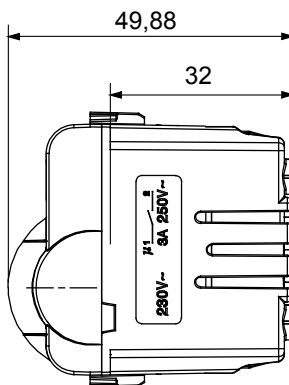

Ampia gamma di apparecchi di comando, di prese per il prelievo di energia (conformi agli standard nazionali e internazionali), per il prelievo di segnale, per il controllo del clima, per la gestione del comfort, per la segnalazione degli allarmi tecnici, per la gestione dell'illuminazione di emergenza. I dispositivi modulari ChoruSmart sono disponibili in cinque colori, bianco lucido, bianco satinato, natural beige, nero satinato e titanio verniciato e in diverse dimensioni, da 1/2, 1, 2 e 3 moduli. Grazie ai supporti di fissaggio per scatole rettangolari, quadrate e tonde, è possibile creare infinite combinazioni con la gamma delle placche ChoruSmart.

Categoria	Rivelatore movimento	Contatti di uscita	1NA 3 A (AC1) 230 V ac
Materiale	Tecnopolimero	Colore	Bianco lucido
Tensione di alimentazione	230 V ac - 50/60 Hz	Tecnologia	Infrarossi
Norma di riferimento	EN 60669-1, EN 60669-2-1	Tenuta alla tensione di prova	2000 V a 50 Hz per 1 minuto
Resistenza di isolamento	> 5 MOhm	Morsetti di cablaggio	A vite
Funzionam. prolungato interrutt. (N. camb. posiz.)	40.000 a In 250 V ac cosφ=0,6	Termopressione con biglia	125 °C
Resistenza al filo incandescente	850 °C	Tenuta morsetti a trazione dei cavi	> 50 N
Capacità serraggio morsetti cavi flessibili (mm²)	min. 0,75 - max. 2x4	Capacità serraggio morsetti cavi rigidi (mm²)	min. 0,5 - max. 2x2,5
N. moduli	1	Codice Electrocod	0513

DIMENSIONALE

SIMBOLOGIA TECNICA

MARCHI/APPROVAZIONI