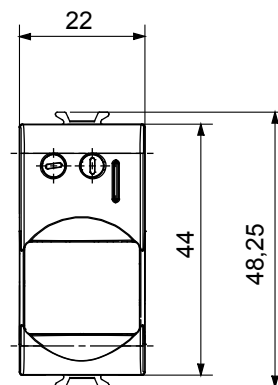

Ampia gamma di apparecchi di comando, di prese per il prelievo di energia (conformi agli standard nazionali e internazionali), per il prelievo di segnale, per il controllo del clima, per la gestione del comfort, per la segnalazione degli allarmi tecnici, per la gestione dell'illuminazione di emergenza. I dispositivi modulari ChoruSmart sono disponibili in cinque colori, bianco lucido, bianco satinato, natural beige, nero satinato e titanio verniciato e in diverse dimensioni, da 1/2, 1, 2 e 3 moduli. Grazie ai supporti di fissaggio per scatole rettangolari, quadrate e tonde, è possibile creare infinite combinazioni con la gamma delle placche ChoruSmart.

Categoria	Rivelatore movimento	Contatti di uscita	1NA 3 A (AC1) 230 V ac
Materiale	Tecnopolimero	Colore	Bianco lucido
Tensione di alimentazione	230 V ac - 50/60 Hz	Tecnologia	Infrarossi
Norma di riferimento	EN 60669-1, EN 60669-2-1	Tenuta alla tensione di prova	2000 V a 50 Hz per 1 minuto
Resistenza di isolamento	> 5 MOhm	Morsetti di cablaggio	A vite
Funzionam. prolungato interrutt. (N. camb. posiz.)	40.000 a In 250 V ac cosφ=0,6	Termopressione con biglia	125 °C
Resistenza al filo incandescente	850 °C	Tenuta morsetti a trazione dei cavi	> 50 N
Capacità serraggio morsetti cavi flessibili (mm²)	min. 0,75 - max. 2x4	Capacità serraggio morsetti cavi rigidi (mm²)	min. 0,5 - max. 2x2,5
N. moduli	1	Codice Electrocod	0513

DIMENSIONALE

SIMBOLOGIA TECNICA

MARCHI/APPROVAZIONI