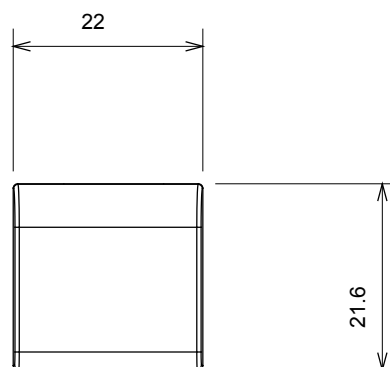

Ampia gamma di apparecchi di comando, di prese per il prelievo di energia (conformi agli standard nazionali e internazionali), per il prelievo di segnale, per il controllo del clima, per la gestione del comfort, per la segnalazione degli allarmi tecnici, per la gestione dell'illuminazione di emergenza. I dispositivi modulari ChoruSmart sono disponibili in cinque colori, bianco lucido, bianco satinato, natural beige, nero satinato e titanio verniciato e in diverse dimensioni, da 1/2, 1, 2 e 3 moduli. Grazie ai supporti di fissaggio per scatole rettangolari, quadrate e tonde, è possibile creare infinite combinazioni con la gamma delle placche ChoruSmart.

Categoria	Tasto intercambiabile	Tipo	Intercambiabili
Colore	Bianco lucido	Descrizione	Tasti 22x22 mm
Norma di riferimento	EN 60669-1	Termopressione con biglia	125 °C
Resistenza al filo incandescente	850 °C	Simbolo	Freccia orizzontale
Materiale	Tecnopolimero	Codice Electrocod	0130

DIMENSIONALE

SIMBOLOGIA TECNICA

MARCHI/APPROVAZIONI