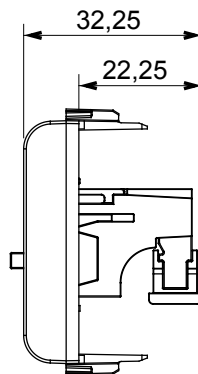

Ampia gamma di apparecchi di comando, di prese per il prelievo di energia (conformi agli standard nazionali e internazionali), per il prelievo di segnale, per il controllo del clima, per la gestione del comfort, per la segnalazione degli allarmi tecnici, per la gestione dell'illuminazione di emergenza. I dispositivi modulari ChoruSmart sono disponibili in cinque colori, bianco lucido, bianco satinato, natural beige, nero satinato e titanio verniciato e in diverse dimensioni, da 1/2, 1, 2 e 3 moduli. Grazie ai supporti di fissaggio per scatole rettangolari, quadrate e tonde, è possibile creare infinite combinazioni con la gamma delle placche ChoruSmart.

Categoria	Connettore	Descrizione	Presenza diffusione sonora
Colore	Bianco lucido	N. moduli	1
Codice Electrocod	3720	Materiale	Tecnopolimero

### DIMENSIONALE