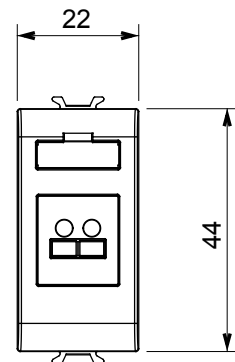

Ampia gamma di apparecchi di comando, di prese per il prelievo di energia (conformi agli standard nazionali e internazionali), per il prelievo di segnale, per il controllo del clima, per la gestione del comfort, per la segnalazione degli allarmi tecnici, per la gestione dell'illuminazione di emergenza. I dispositivi modulari ChoruSmart sono disponibili in cinque colori, bianco lucido, bianco satinato, natural beige, nero satinato e titanio verniciato e in diverse dimensioni, da 1/2, 1, 2 e 3 moduli. Grazie ai supporti di fissaggio per scatole rettangolari, quadrate e tonde, è possibile creare infinite combinazioni con la gamma delle placche ChoruSmart.

Categoria	Connettore	Descrizione	Presenza diffusione sonora
Colore	Bianco lucido	N. moduli	1
Codice Electrocod	3720	Materiale	Tecnopolimero

### DIMENSIONALE