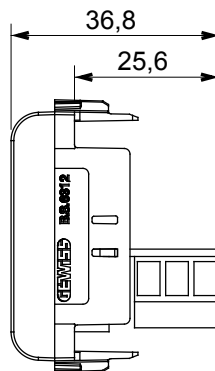

Ampia gamma di apparecchi di comando, di prese per il prelievo di energia (conformi agli standard nazionali e internazionali), per il prelievo di segnale, per il controllo del clima, per la gestione del comfort, per la segnalazione degli allarmi tecnici, per la gestione dell'illuminazione di emergenza. I dispositivi modulari ChoruSmart sono disponibili in cinque colori, bianco lucido, bianco satinato, natural beige, nero satinato e titanio verniciato e in diverse dimensioni, da 1/2, 1, 2 e 3 moduli. Grazie ai supporti di fissaggio per scatole rettangolari, quadrate e tonde, è possibile creare infinite combinazioni con la gamma delle placche ChoruSmart.

Categoria	Presse telefonica	Descrizione	6 contatti
Colore	Bianco lucido	Standard	Inglese
Connessione	Morsetti a vite	N. moduli	1
Codice Electrocod	3721	Materiale	Tecnopolimero

DIMENSIONALE

MARCHI/APPROVAZIONI