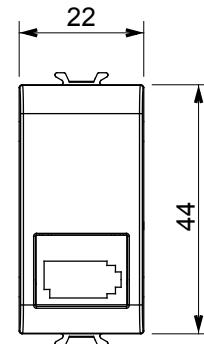

Ampia gamma di apparecchi di comando, di prese per il prelievo di energia (conformi agli standard nazionali e internazionali), per il prelievo di segnale, per il controllo del clima, per la gestione del comfort, per la segnalazione degli allarmi tecnici, per la gestione dell'illuminazione di emergenza. I dispositivi modulari ChoruSmart sono disponibili in cinque colori, bianco lucido, bianco satinato, natural beige, nero satinato e titanio verniciato e in diverse dimensioni, da 1/2, 1, 2 e 3 moduli. Grazie ai supporti di fissaggio per scatole rettangolari, quadrate e tonde, è possibile creare infinite combinazioni con la gamma delle placche ChoruSmart.

Categoria	Presse telefonica	Descrizione	6 contatti
Colore	Bianco lucido	Standard	Inglese
Connessione	Morsetti a vite	N. moduli	1
Codice Electrocod	3721	Materiale	Tecnopolimero

DIMENSIONALE

MARCHI/APPROVAZIONI