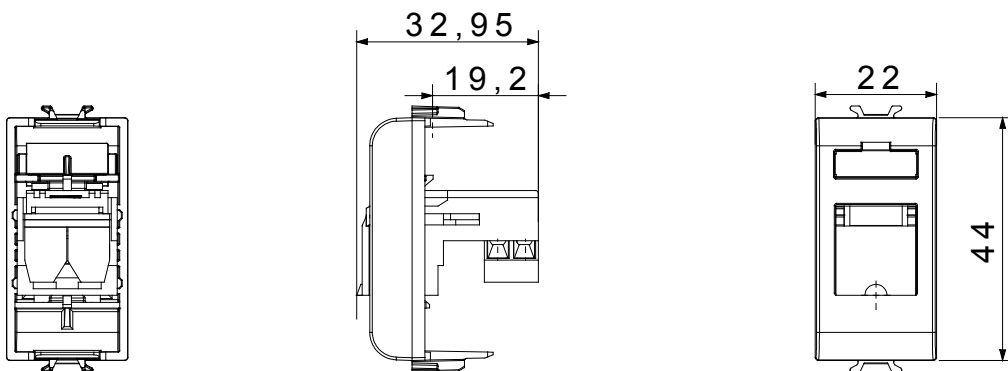

Ampla gamma di apparecchi di comando, di prese per il prelievo di energia (conformi agli standard nazionali e internazionali), per il prelievo di segnale, per il controllo del clima, per la gestione del comfort, per la segnalazione degli allarmi tecnici, per la gestione dell'illuminazione di emergenza. I dispositivi modulari ChoruSmart sono disponibili in cinque colori, bianco lucido, bianco satinato, natural beige, nero satinato e titanio verniciato e in diverse dimensioni, da 1/2, 1, 2 e 3 moduli. Grazie ai supporti di fissaggio per scatole rettangolari, quadrate e tonde, è possibile creare infinite combinazioni con la gamma delle placche ChoruSmart.

Categoria	Presse telefonica	Descrizione	RJ11
Colore	Bianco lucido	Connessione	Morsetti a vite
N. moduli	1	Codice Electrocod	3720
Materiale	Tecnopolimero		

### DIMENSIONALE