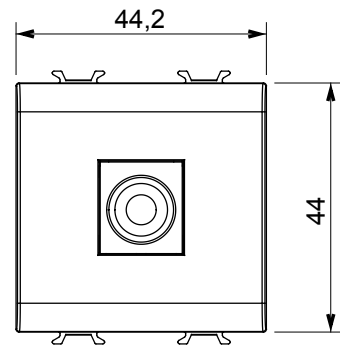

Ampla gamma di apparecchi di comando, di prese per il prelievo di energia (conformi agli standard nazionali e internazionali), per il prelievo di segnale, per il controllo del clima, per la gestione del comfort, per la segnalazione degli allarmi tecnici, per la gestione dell'illuminazione di emergenza. I dispositivi modulari ChoruSmart sono disponibili in cinque colori, bianco lucido, bianco satinato, natural beige, nero satinato e titanio verniciato e in diverse dimensioni, da 1/2, 1, 2 e 3 moduli. Grazie ai supporti di fissaggio per scatole rettangolari, quadrate e tonde, è possibile creare infinite combinazioni con la gamma delle placche ChoruSmart.

Categoria	Preso TV/SAT	Descrizione	Diretta
Colore	Bianco lucido	Attenuazione	0 dB
Frequenza	5-2400 MHz	Schermatura	Classe A
Per connettore tipo	F-Femmina	Norma di riferimento	IEC 61169-24
N. moduli	2	Fissaggio cavo	A pressione
Struttura	In materiale plastico	Codice Electrocod	0131
Materiale	Tecnopolimero		

DIMENSIONALE

MARCHI/APPROVAZIONI