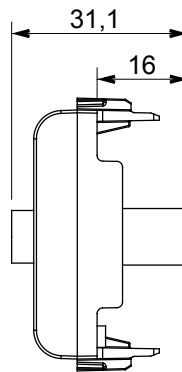

Ampla gamma di apparecchi di comando, di prese per il prelievo di energia (conformi agli standard nazionali e internazionali), per il prelievo di segnale, per il controllo del clima, per la gestione del comfort, per la segnalazione degli allarmi tecnici, per la gestione dell'illuminazione di emergenza. I dispositivi modulari ChoruSmart sono disponibili in cinque colori, bianco lucido, bianco satinato, natural beige, nero satinato e titanio verniciato e in diverse dimensioni, da 1/2, 1, 2 e 3 moduli. Grazie ai supporti di fissaggio per scatole rettangolari, quadrate e tonde, è possibile creare infinite combinazioni con la gamma delle placche ChoruSmart.

Categoria	Preso TV/SAT	Descrizione	Diretta
Colore	Bianco lucido	Attenuazione	0 dB
Frequenza	5-2400 MHz	Schermatura	Classe A
Per connettore tipo	F-Femmina	Norma di riferimento	IEC 61169-24
N. moduli	2	Fissaggio cavo	A pressione
Struttura	In materiale plastico	Codice Electrocod	0131
Materiale	Tecnopolimero		

DIMENSIONALE

MARCHI/APPROVAZIONI