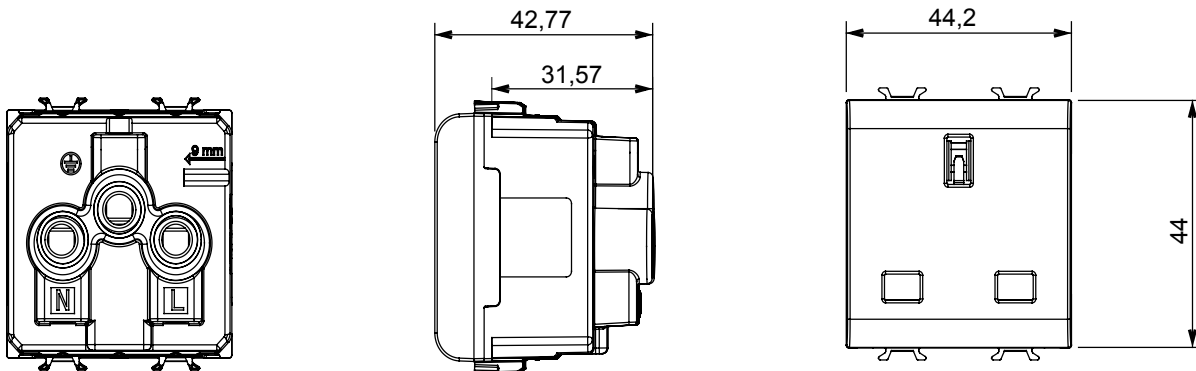

Ampla gamma di apparecchi di comando, di prese per il prelievo di energia (conformi agli standard nazionali e internazionali), per il prelievo di segnale, per il controllo del clima, per la gestione del comfort, per la segnalazione degli allarmi tecnici, per la gestione dell'illuminazione di emergenza. I dispositivi modulari ChoruSmart sono disponibili in cinque colori, bianco lucido, bianco satinato, natural beige, nero satinato e titanio verniciato e in diverse dimensioni, da 1/2, 1, 2 e 3 moduli. Grazie ai supporti di fissaggio per scatole rettangolari, quadrate e tonde, è possibile creare infinite combinazioni con la gamma delle placche ChoruSmart.

Categoria	Presse	Descrizione	2P+T - 13 A
Colore	Bianco lucido	Tensione	250 V ac
Standard	Inglese	Caratteristiche	Con schermi di sicurezza
Per spinotti	Piatti	Morsetti di cablaggio	A vite
Norma di riferimento	IEC 60884-1; BS 1363-2	Tenuta alla tensione di prova	2000 V a 50 Hz per 1 minuto
Resistenza di isolamento	> 5 MOhm	Funzionam. prolungato presa (N. camb. posiz.)	10.000 a In 250 V ac cosφ=0,8
Termopressione con biglia	125 °C	Resistenza al filo incandescente	850 °C
Tenuta morsetti a trazione dei cavi	> 50 N	Capacità serraggio morsetti cavi flessibili (mm <sup>2</sup> )	min. 0,75 - max. 2x4
Capacità serraggio morsetti cavi rigidi (mm <sup>2</sup> )	min. 0,5 - max. 2x2,5	N. moduli	2
Codice Electrocod	0131	Materiale	Tecnopolimero

### DIMENSIONALE