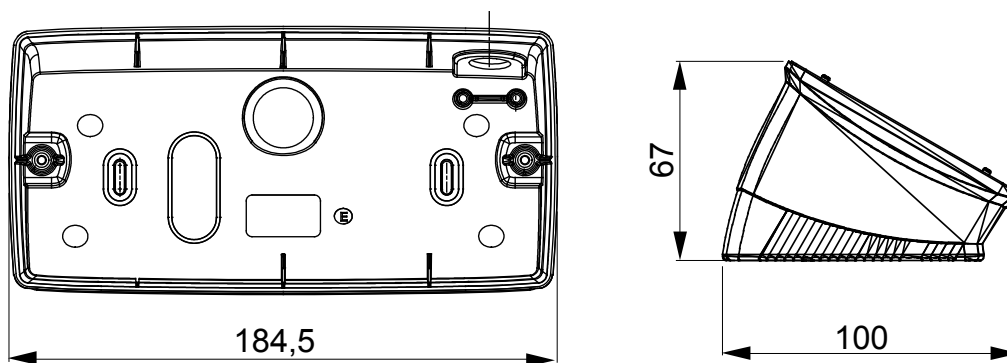

Gamma di plance da tavolo, scatole da parete e contenitori autoportanti vuoti da parete, adatte per l'alloggiamento dei dispositivi modulari ChorusSmart. Le plance e le scatole da parete, disponibili nei colori bianco e nero, vanno completate con supporto ChorusSmart e placche One. I contenitori autoportanti, disponibili nel colore grigio RAL 7035, si caratterizzano nelle versioni con grado di protezione IP40 e IP55: entrambi sono provvisti di pretranciati sfondabili, inoltre la versione stagna è fornita di portella con membrana trasparente anti-UV. Scatole e contenitori autoportanti sono predisposti per il fissaggio del morsetto di terra.

Descrizione	6 posti	Colore	Nero satinato
Supporto	GW16806	Adatta per placche	ONE
Coppia serraggio viti	0.8 Newton/metri	Dim. esterne BxHxP (mm)	181x90x69
Glow wire test	650 °C	Termopressione con biglia	70 °C
Norma di riferimento	EN 60670-1	Codice Electrocod	0122

DIMENSIONALE

SIMBOLOGIA TECNICA

MARCHI/APPROVAZIONI