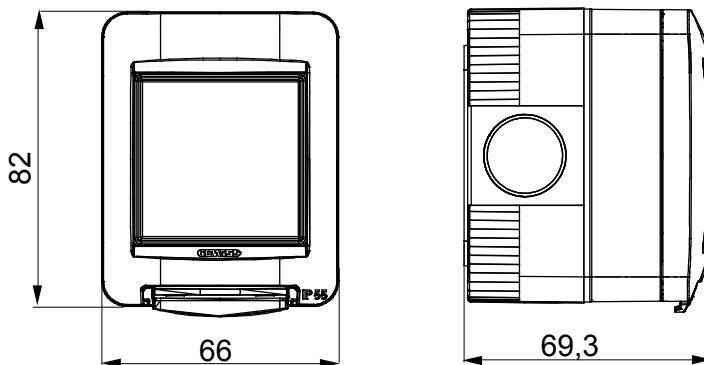

Gamma di plance da tavolo, scatole da parete e contenitori autoportanti vuoti da parete, adatte per l'alloggiamento dei dispositivi modulari ChorusSmart. Le plance e le scatole da parete, disponibili nei colori bianco e nero, vanno completate con supporto ChorusSmart e placche One. I contenitori autoportanti, disponibili nel colore grigio RAL 7035, si caratterizzano nelle versioni con grado di protezione IP40 e IP55: entrambi sono provvisti di pretranciati sfondabili, inoltre la versione stagna è fornita di portella con membrana trasparente anti-UV. Scatole e contenitori autoportanti sono predisposti per il fissaggio del morsetto di terra.

Descrizione	2 posti	Colore	Grigio RAL 7035
N. fori Ø 23 sfondabili	Laterali 3 / Sul fondo 1	N. fori Ø 23 con passacavo	1
Tipo sfondabili	Asportabili con utensile	Grado di protezione	IP55
Classe isolamento	II	Resistenza agli urti	IK07
Viti coperchio	Acciaio inox	Coppia serraggio viti	0.8 Newton/metri
Dim. esterne BxHxP (mm)	66x82x69	Glow wire test	650 °C
Termopressione con biglia	70 °C	Norma di riferimento	EN 60670-1
Temperatura di installazione	-25 +60 °C	Codice Electrocod	0212

### DIMENSIONALE

### SIMBOLOGIA TECNICA

**IP**

IP55

**IK**

IK07

**GWT**

650 °C

70 °C