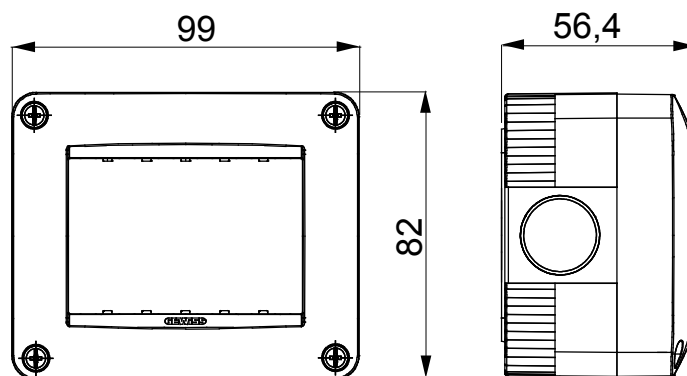

Gamma di plance da tavolo, scatole da parete e contenitori autoportanti vuoti da parete, adatte per l'alloggiamento dei dispositivi modulari ChorusSmart. Le plance e le scatole da parete, disponibili nei colori bianco e nero, vanno completate con supporto ChorusSmart e placche One. I contenitori autoportanti, disponibili nel colore grigio RAL 7035, si caratterizzano nelle versioni con grado di protezione IP40 e IP55: entrambi sono provvisti di pretranciati sfondabili, inoltre la versione stagna è fornita di portella con membrana trasparente anti-UV. Scatole e contenitori autoportanti sono predisposti per il fissaggio del morsetto di terra.

Descrizione	3 posti	Colore	Grigio RAL 7035
N. fori Ø 23 sfondabili	Laterali 3 / Sul fondo 1	N. fori Ø 23 con passacavo	1
Tipo sfondabili	Asportabili con utensile	Grado di protezione	IP40
Classe isolamento	II	Resistenza agli urti	IK07
Viti coperchio	Acciaio resistente alla corrosione	Coppia serraggio viti	0.8 Newton/metri
Dim. esterne BxHxP (mm)	99x82x56	Glow wire test	650 °C
Termopressione con biglia	70 °C	Norma di riferimento	EN 60670-1
Temperatura di installazione	-25 +60 °C	Codice Electrocod	0212

DIMENSIONALE

SIMBOLOGIA TECNICA

IP

IP40

IK

IK07

GWT

650 °C