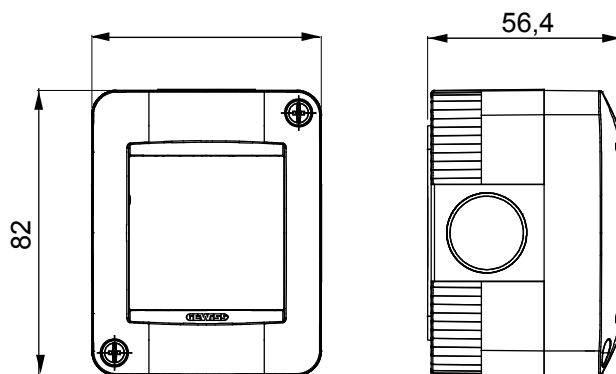

Gamma di plance da tavolo, scatole da parete e contenitori autoportanti vuoti da parete, adatte per l'alloggiamento dei dispositivi modulari ChorusSmart. Le plance e le scatole da parete, disponibili nei colori bianco e nero, vanno completate con supporto ChorusSmart e placche One. I contenitori autoportanti, disponibili nel colore grigio RAL 7035, si caratterizzano nelle versioni con grado di protezione IP40 e IP55: entrambi sono provvisti di pretranciati sfondabili, inoltre la versione stagna è fornita di portella con membrana trasparente anti-UV. Scatole e contenitori autoportanti sono predisposti per il fissaggio del morsetto di terra.

| | | | |
|------------------------------|------------------------------------|----------------------------|------------------|
| Descrizione | 2 posti | Colore | Grigio RAL 7035 |
| N. fori Ø 23 sfondabili | Laterali 3 / Sul fondo 1 | N. fori Ø 23 con passacavo | 1 |
| Tipo sfondabili | Asportabili con utensile | Grado di protezione | IP40 |
| Classe isolamento | II | Resistenza agli urti | IK07 |
| Viti coperchio | Acciaio resistente alla corrosione | Coppia serraggio viti | 0.8 Newton/metri |
| Dim. esterne BxHxP (mm) | 66x82x56 | Glow wire test | 650 °C |
| Termopressione con biglia | 70 °C | Norma di riferimento | EN 60670-1 |
| Temperatura di installazione | -25 +60 °C | Codice Electrocod | 0212 |

DIMENSIONALE

SIMBOLOGIA TECNICA

IP

IP40

IK

IK07

GWT

650 °C