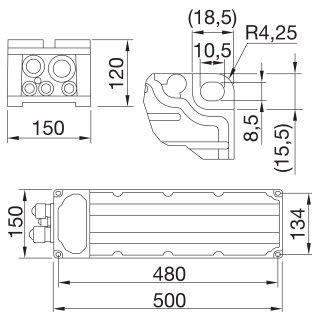

BLOC D'ALIMENTATION DALI POUR STADIUM PRO 3

Classe isolement	I	Indice de protection	IP66
Résistance aux chocs	IK08	Tension	220-400 V - 50/60 Hz
Versions	DALI	Description	Bloc d'alimentation Stadium PRO 3 DALI 400V
Poids (kg)	6.1	Série	Stadium PRO 3
Application	Intérieur/ Extérieur	Nombre de modules	3M
Surface maximale exposée au vent	0.075 m ²	Garantie	5 ans
Température d'utilisation	-25 +50 °C	Protection contre les surcharges	DM 10 KV/CM 10 KV
Taux de défaillance du pilote	F10 = 50.000h Tq25°C		

DIMENSIONS

DISTRIBUTION PHOTOMETRIQUE

SYMBOLE TECHNIQUE

IP
IP66

IK
IK08

0.075 m²

NORMES ET HOMOLOGATIONS