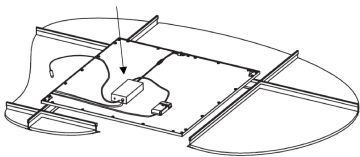

DIMENSIONS

DISTRIBUTION PHOTOMETRIQUE

SYMBOLE TECHNIQUE

IP

IP20

IK

IK03

NORMES ET HOMOLOGATIONS