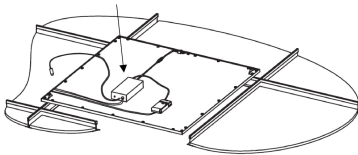

DIMENSIONS

DISTRIBUTION PHOTOMETRIQUE

SYMBOLE TECHNIQUE

IP

IP20

IK

IK03

NORMES ET HOMOLOGATIONS