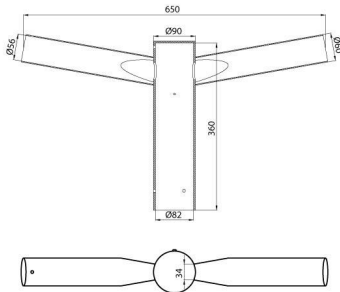

Accessoire.

Description	Raccord tête de poteau 60-76mm	Type	Double
Poids (kg)	4.5	Electrocod	240

### DIMENSIONS