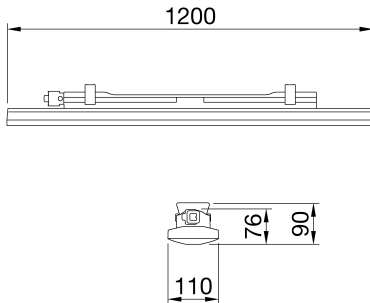

Smart [3] est une réglette LED étanche IP66 / 69, disponible en 3000K, 4000K, 5700K, avec un IRC ≥ 80 . Corps IK08 en polycarbonate de RAL7035, pour les applications industrielles et idéale pour les zones de production, les entrepôts, les zones logistiques et le remplacement les réglettes traditionnelles fluorescentes pour hauteurs basses. Disponible en tailles 800, 1200, 1600 mm, puissances de 15W à 50W, plage de flux de 1.700lm à 6.500lm, driver On / Off intégré ou DALI-2 et 2 types de diffuseurs polycarbonate auto-extinguibles stabilisés aux UV, en finition opale ou transparente . La version avec câblage traversant dispose de connectiques mécanique et électrique précâblées, avec jusqu'à 25 luminaires installés en ligne continue. L'appareil peut être suspendu ou fixé au mur et est disponible en accessoires de support GW avec une inclinaison de 30 ° ou 45 ° sur l'axe vertical. Disponible également avec une version éclairage de secours.

Application	Interne	Série	SMART [3] COMPACT
Type	Stand alone	Indice de protection	IP66
Résistance aux chocs	IK08	Classe isolement	II
Test du fil incandescent	850 °C	Longueur	1200 mm
Appareil avec température de surface réduite	Conforme	Vasque	Transparent
Température d'utilisation	-20 +35 °C	Poids (kg)	2
Tension	220 / 240 V - 50 / 60 Hz - Autonome	Lampe	LED
Type d'alimentation	LED d'alimentation à courant constant	Puissance du système	56 W
Type de source lumineuse	LED - Non remplaçable	Température de couleur	4000 K (CRI>80)
Classe d'efficacité des LED intégrés	A + A++	Flux nominal (lm)	6900
Lumen en sortie (Lm)	6700	LED Durée de vie (L80B50)	90000 h
LED Durée de vie (L80B20)	70000 h	Failure rate apparecchio (35.000h, Tq=35° C)	<10%
Failure rate apparecchio (50.000h, Tq=25° C)	<10%	Garantie	3 années
Protection contre les surcharges	Mode commun : 2KV / Mode différentiel : 1KV	Electrocod	2434

DIMENSIONS

DISTRIBUTION PHOTOMETRIQUE

SYMBOLE TECHNIQUE

IP

IP66

IK

IK08

GWT