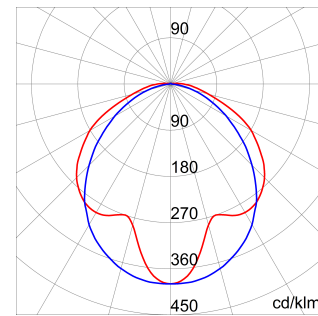

Smart [3] est une réglette LED étanche IP66 / 69, disponible en 3000K, 4000K, 5700K, avec un IRC ≥ 80 . Corps IK08 en polycarbonate de RAL7035, pour les applications industrielles et idéale pour les zones de production, les entrepôts, les zones logistiques et le remplacement les réglettes traditionnelles fluorescentes pour hauteurs basses. Disponible en tailles 800, 1200, 1600 mm, puissances de 15W à 50W, plage de flux de 1.700lm à 6.500lm, driver On / Off intégré ou DALI-2 et 2 types de diffuseurs polycarbonate auto-extinguibles stabilisés aux UV, en finition opale ou transparente . La version avec câblage traversant dispose de connectiques mécanique et électrique précâblées, avec jusqu'à 25 luminaires installés en ligne continue. L'appareil peut être suspendu ou fixé au mur et est disponible en accessoires de support GW avec une inclinaison de 30 ° ou 45 ° sur l'axe vertical. Disponible également avec une version éclairage de secours.

Application	Interne	Série	SMART [3] COMPACT
Type	Stand alone	Indice de protection	IP66
Résistance aux chocs	IK08	Classe isolement	II
Test du fil incandescent	850 °C	Longueur	1200 mm
Appareil avec température de surface réduite	Conforme	Vasque	Transparent
Température d'utilisation	-20 +35 °C	Poids (kg)	2
Tension	220 / 240 V - 50 / 60 Hz - Autonome	Lampe	LED
Type d'alimentation	LED d'alimentation à courant constant	Puissance du système	56 W
Type de source lumineuse	LED - Non remplaçable	Température de couleur	4000 K (CRI>80)
Classe d'efficacité des LED intégrés	A + A++	Flux nominal (lm)	6900
Lumen en sortie (Lm)	6700	LED Durée de vie (L80B50)	90000 h
LED Durée de vie (L80B20)	70000 h	Failure rate apparecchio (35.000h, Tq=35° C)	<10%
Failure rate apparecchio (50.000h, Tq=25° C)	<10%	Garantie	3 années
Protection contre les surcharges	Mode commun : 2KV / Mode différentiel : 1KV	Electrocod	2434

DIMENSIONS

DISTRIBUTION PHOTOMETRIQUE

SYMBOLE TECHNIQUE

IP

IP66

IK

IK08

GWT