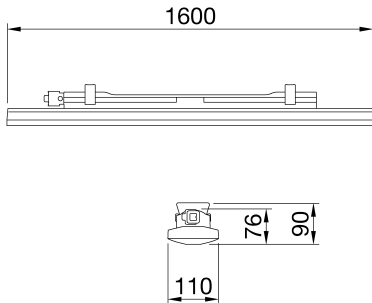

DIMENSIONS