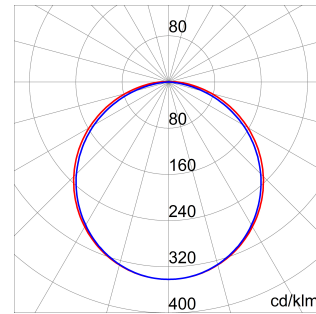

DISTRIBUTION PHOTOMETRIQUE

SYMBOLE TECHNIQUE

IP
IP66/IP69

IK
IK08

GWT
850 °C

CONSTANT
CURRENT
DRIVER

NORMES ET HOMOLOGATIONS