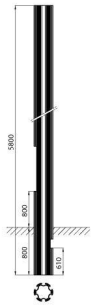

Couleur	Gris graphite	Matière	Aluminium extrudé
Longueur (mm)	5800	Poids (kg)	28.6
Enfouissement conseillé	800 mm	Adapté pour	Profondeur d'enterrement
Type	Extrudé	Longueur totale (m)	5.8
Enfouissement (m)	0.8	Electrocod	240

DIMENSIONS

DISTRIBUTION PHOTOMETRIQUE

SYMBOLE TECHNIQUE