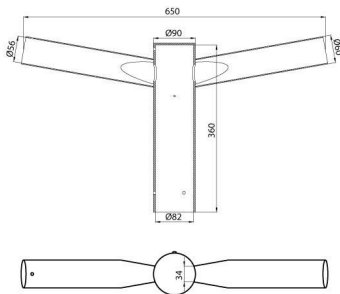

Accessoire.

Description	Raccord tête de poteau 60-76mm	Type	Double
Poids (kg)	4.5	Electrocod	240

DIMENSIONS

DISTRIBUTION PHOTOMETRIQUE

SYMBOLE TECHNIQUE