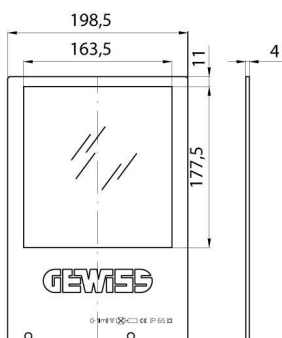

Accessoire filtre coloré (bleu, rouge, vert, jaune) pour HORUS 1.

Description	Filtre coloré vert	Poids (kg)	0.7
Electrocod	240		

## DIMENSIONS

## DISTRIBUTION PHOTOMETRIQUE